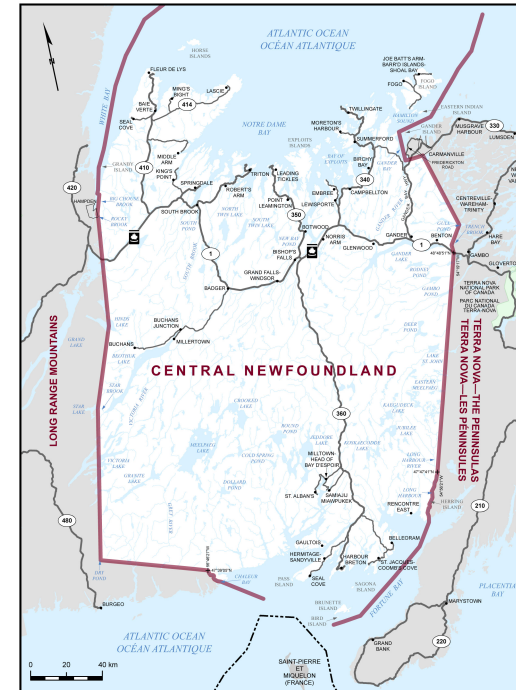

✘ **Circonscription : Central Newfoundland**

✘ **Province/Territoire : Terre-Neuve-et-Labrador**

- Population : **74 122**
- Superficie : **38 845 km²**
- Densité de la population : **2,00/km²**
- Variation de la population : **s.o.**
- Âge moyen : **49**
- Revenu moyen : **41 520 \$**
- Taux de participation électorale : **51 %**
- Langue parlée le plus souvent à la maison :
 - Anglais : **72 970**
 - Français : **60**
 - Langues autochtones : **0**
 - Autre langue parlée le plus souvent :
 - Pendjabi (panjabi) : **60**
 - Autres langues : **230**

Central Newfoundland est la circonscription numéro 10003 sur la carte des circonscriptions fédérales.

Toutes les données sont tirées des données administratives d'Élections Canada et du Recensement de la population de 2021 de Statistique Canada. Selon les décrets de représentation de 2023, de nouvelles limites et circonscriptions entrent en vigueur à la 45^e élection fédérale. C'est pourquoi certaines données sont estimées par Élections Canada et d'autres ne sont pas disponibles. Aux fins de cet exercice pédagogique pour les élèves, toutes les données sont simplifiées de façon à donner un aperçu de la circonscription.