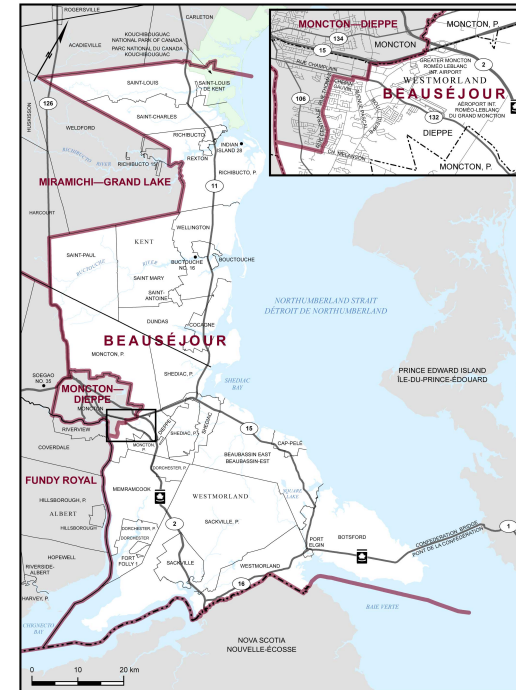

✘ **Circonscription : Beauséjour**

✘ **Province/Territoire : Nouveau-Brunswick**

- Population : **88 591**
- Superficie : **3 988 km²**
- Densité de la population : **22,00/km²**
- Variation de la population : **s.o.**
- Âge moyen : **46**
- Revenu moyen : **47 800 \$**
- Taux de participation électorale : **68 %**
- Langue parlée le plus souvent à la maison :
 - Anglais : **35 735**
 - Français : **47 415**
 - Langues autochtones : **20**
 - Autre langue parlée le plus souvent :
 - Tagalog (pilipino, filipino) : **370**
 - Autres langues : **1 220**

Beauséjour est la circonscription numéro 13002 sur la carte des circonscriptions fédérales.

Toutes les données sont tirées des données administratives d'Élections Canada et du Recensement de la population de 2021 de Statistique Canada. Selon les décrets de représentation de 2023, de nouvelles limites et circonscriptions entrent en vigueur à la 45^e élection fédérale. C'est pourquoi certaines données sont estimées par Élections Canada et d'autres ne sont pas disponibles. Aux fins de cet exercice pédagogique pour les élèves, toutes les données sont simplifiées de façon à donner un aperçu de la circonscription.