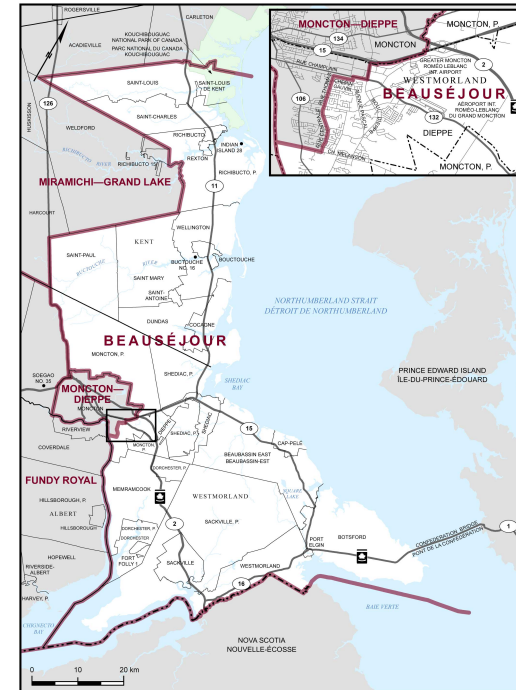

✘ **Circonscription : Beauséjour**

✘ **Province/Territoire : Nouveau-Brunswick**

- Population : **88 591**
- Superficie : **3 988 km²**
- Densité de la population : **22,00/km²**
- Variation de la population : **s.o.**
- Âge moyen : **46**
- Revenu moyen : **47 800 \$**
- Taux de participation électorale : **77 %**
- Langue parlée le plus souvent à la maison :
 - Anglais : **35 735**
 - Français : **47 415**
 - Langues autochtones : **20**
 - Autre langue parlée le plus souvent :
 - Tagalog (pilipino, filipino) : **370**
 - Autres langues : **1 220**

Beauséjour est la circonscription numéro 13002 sur la carte des circonscriptions fédérales.

Toutes les données sont tirées des données administratives d'Élections Canada et du Recensement de la population de 2021 de Statistique Canada. Selon les décrets de représentation de 2023, de nouvelles limites et circonscriptions sont entrées en vigueur à l'élection fédérale de 2025. C'est pourquoi certaines données sont estimées par Élections Canada et d'autres ne sont pas disponibles. Aux fins de cet exercice pédagogique pour les élèves, toutes les données sont simplifiées de façon à donner un aperçu de la circonscription.