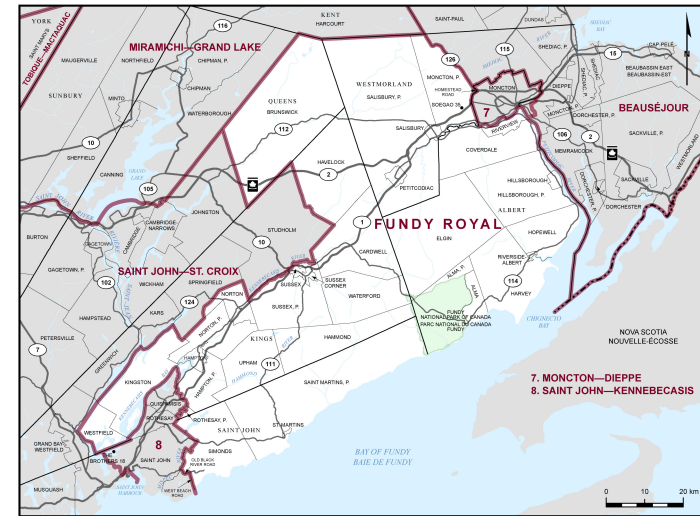

✘ **Circonscription : Fundy Royal**

✘ **Province/Territoire : Nouveau-Brunswick**

- Population : **73 554**
- Superficie : **6 722 km²**
- Densité de la population : **11,00/km²**
- Variation de la population : **s.o.**
- Âge moyen : **44**
- Revenu moyen : **45 800 \$**
- Taux de participation électorale : **66 %**
- Langue parlée le plus souvent à la maison :
 - Anglais : **70 290**
 - Français : **1 275**
 - Langues autochtones : **0**
 - Autre langue parlée le plus souvent :
 - Coréen : **90**
 - Autres langues : **750**

Fundy Royal est la circonscription numéro 13004 sur la carte des circonscriptions fédérales.

Toutes les données sont tirées des données administratives d'Élections Canada et du Recensement de la population de 2021 de Statistique Canada. Selon les décrets de représentation de 2023, de nouvelles limites et circonscriptions entrent en vigueur à la 45^e élection fédérale. C'est pourquoi certaines données sont estimées par Élections Canada et d'autres ne sont pas disponibles. Aux fins de cet exercice pédagogique pour les élèves, toutes les données sont simplifiées de façon à donner un aperçu de la circonscription.