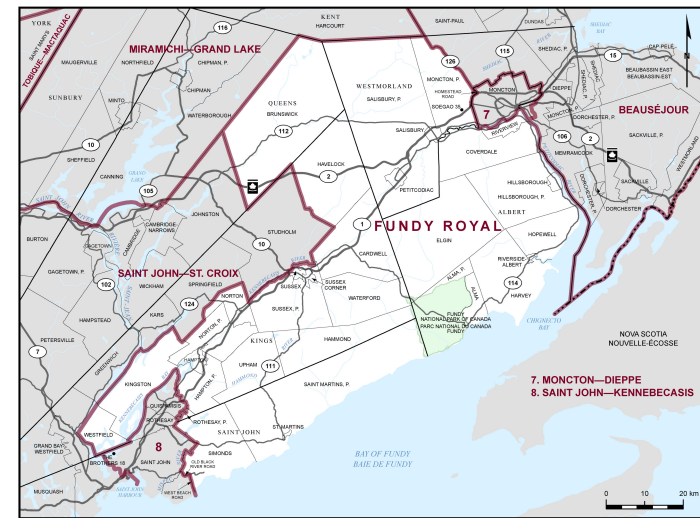

✘ **Circonscription : Fundy Royal**

✘ **Province/Territoire : Nouveau-Brunswick**

- Population : **73 554**
- Superficie : **6 722 km<sup>2</sup>**
- Densité de la population : **11,00/km<sup>2</sup>**
- Variation de la population : **s.o.**
- Âge moyen : **44**
- Revenu moyen : **45 800 \$**
- Taux de participation électorale : **66 %**
- Langue parlée le plus souvent à la maison :
  - Anglais : **70 290**
  - Français : **1 275**
  - Langues autochtones : **0**
  - Autre langue parlée le plus souvent :
    - Coréen : **90**
  - Autres langues : **750**

Fundy Royal est la circonscription numéro 13004 sur la carte des circonscriptions fédérales.

Toutes les données sont tirées des données administratives d'Élections Canada et du Recensement de la population de 2021 de Statistique Canada. Selon les décrets de représentation de 2023, de nouvelles limites et circonscriptions entrent en vigueur à la 45<sup>e</sup> élection fédérale. C'est pourquoi certaines données sont estimées par Élections Canada et d'autres ne sont pas disponibles. Aux fins de cet exercice pédagogique pour les élèves, toutes les données sont simplifiées de façon à donner un aperçu de la circonscription.