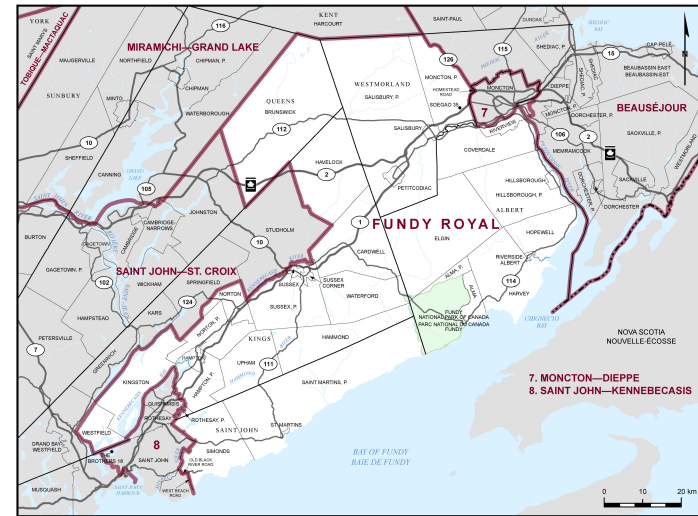

✘ **Circonscription : Fundy Royal**

✘ **Province/Territoire : Nouveau-Brunswick**

- Population : **73 554**
- Superficie : **6 722 km²**
- Densité de la population : **11,00/km²**
- Variation de la population : **s.o.**
- Âge moyen : **44**
- Revenu moyen : **45 800 \$**
- Taux de participation électorale : **76 %**
- Langue parlée le plus souvent à la maison :
 - Anglais : **70 290**
 - Français : **1 275**
 - Langues autochtones : **0**
 - Autre langue parlée le plus souvent :
 - Coréen : **90**
 - Autres langues : **750**

Fundy Royal est la circonscription numéro 13004 sur la carte des circonscriptions fédérales.

Toutes les données sont tirées des données administratives d'Élections Canada et du Recensement de la population de 2021 de Statistique Canada. Selon les décrets de représentation de 2023, de nouvelles limites et circonscriptions sont entrées en vigueur à l'élection fédérale de 2025. C'est pourquoi certaines données sont estimées par Élections Canada et d'autres ne sont pas disponibles. Aux fins de cet exercice pédagogique pour les élèves, toutes les données sont simplifiées de façon à donner un aperçu de la circonscription.