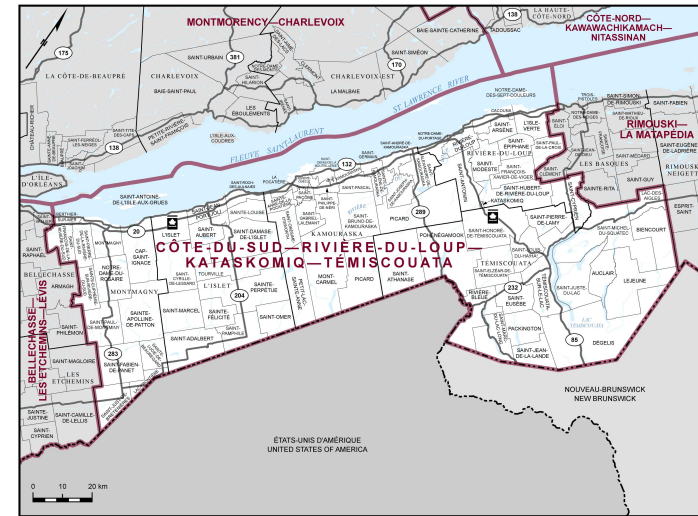

✘ Circonscription : Côte-du-Sud—Rivière-du-Loup—Kataskomiq—Témiscouata

✘ Province/Territoire : Québec

- Population : **116 216**
- Superficie : **11 217 km²**
- Densité de la population : **10,00/km²**
- Variation de la population : **s.o.**
- Âge moyen : **47**
- Revenu moyen : **43 520 \$**
- Taux de participation électorale : **67 %**
- Langue parlée le plus souvent à la maison :
 - Anglais : **440**
 - Français : **113 055**
 - Langues autochtones : **0**
 - Autre langue parlée le plus souvent :
 - Espagnol : **250**
 - Autres langues : **235**

Côte-du-Sud—Rivière-du-Loup—Kataskomiq—Témiscouata est la circonscription numéro 24020 sur la carte des circonscriptions fédérales.

Toutes les données sont tirées des données administratives d'Élections Canada et du Recensement de la population de 2021 de Statistique Canada. Selon les décrets de représentation de 2023, de nouvelles limites et circonscriptions sont entrées en vigueur à l'élection fédérale de 2025. C'est pourquoi certaines données sont estimées par Élections Canada et d'autres ne sont pas disponibles. Aux fins de cet exercice pédagogique pour les élèves, toutes les données sont simplifiées de façon à donner un aperçu de la circonscription.