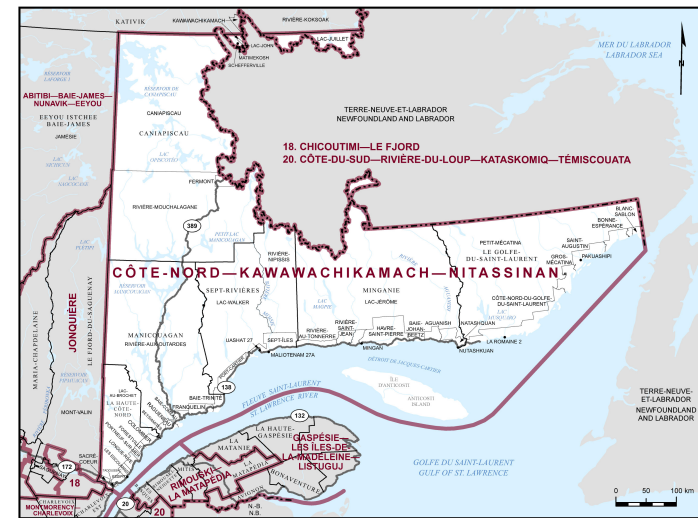

✘ Circonscription : Côte-Nord—Kawawachikamach—Nitassinan

✘ Province/Territoire : Québec

- Population : **88 525**
- Superficie : **234 442 km²**
- Densité de la population : **0,40/km²**
- Variation de la population : **s.o.**
- Âge moyen : **44**
- Revenu moyen : **53 100 \$**
- Taux de participation électorale : **50 %**
- Langue parlée le plus souvent à la maison :
 - Anglais : **4 025**
 - Français : **75 885**
 - Langues autochtones : **5 660**
 - Autre langue parlée le plus souvent :
 - Espagnol : **80**
 - Autres langues : **200**

Côte-Nord—Kawawachikamach—Nitassinan est la circonscription numéro 24021 sur la carte des circonscriptions fédérales.

Toutes les données sont tirées des données administratives d'Élections Canada et du Recensement de la population de 2021 de Statistique Canada. Selon les décrets de représentation de 2023, de nouvelles limites et circonscriptions entrent en vigueur à la 45^e élection fédérale. C'est pourquoi certaines données sont estimées par Élections Canada et d'autres ne sont pas disponibles. Aux fins de cet exercice pédagogique pour les élèves, toutes les données sont simplifiées de façon à donner un aperçu de la circonscription.