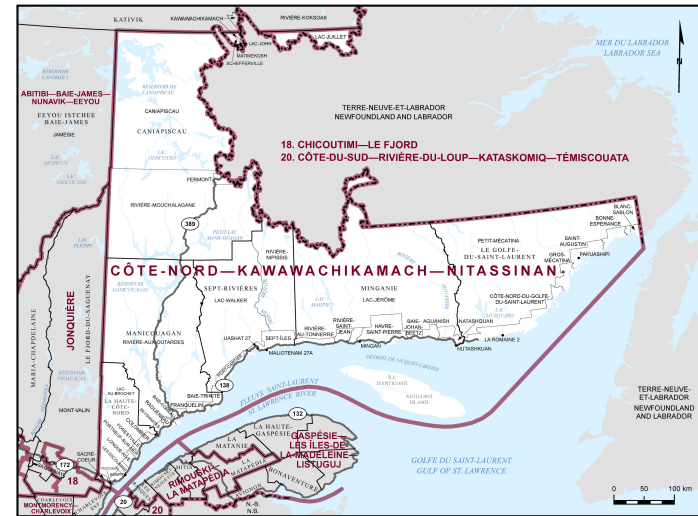

## ✘ Circonscription : Côte-Nord—Kawawachikamach—Nitassinan

## ✘ Province/Territoire : Québec

- Population : **88 525**
- Superficie : **234 442 km<sup>2</sup>**
- Densité de la population : **0,40/km<sup>2</sup>**
- Variation de la population : **s.o.**
- Âge moyen : **44**
- Revenu moyen : **53 100 \$**
- Taux de participation électorale : **53 %**
- Langue parlée le plus souvent à la maison :
  - Anglais : **4 025**
  - Français : **75 885**
  - Langues autochtones : **5 660**
  - Autre langue parlée le plus souvent :
    - Espagnol : **80**
  - Autres langues : **200**