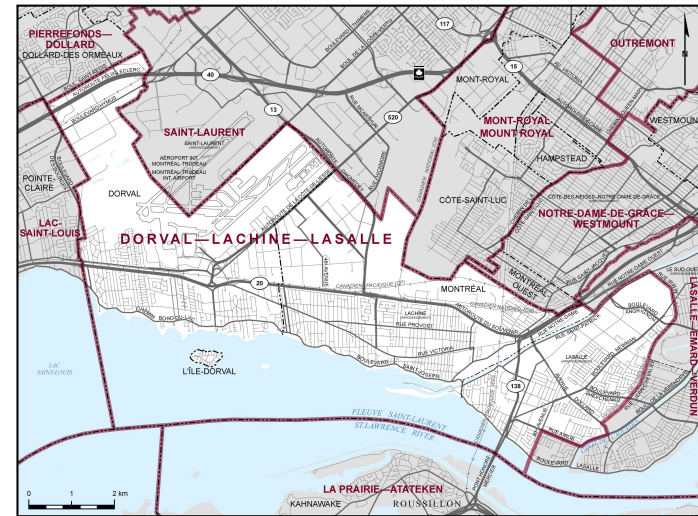

✘ **Circonscription : Dorval—Lachine—LaSalle**

✘ **Province/Territoire : Québec**

- Population : **114 661**
- Superficie : **49 km²**
- Densité de la population : **2 340,00/km²**
- Variation de la population : **s.o.**
- Âge moyen : **42**
- Revenu moyen : **47 680 \$**
- Taux de participation électorale : **59 %**
- Langue parlée le plus souvent à la maison :
 - Anglais : **40 750**
 - Français : **42 470**
 - Langues autochtones : **40**
 - Autre langue parlée le plus souvent :
 - Mandarin : **3 445**
 - Autres langues : **17 465**

Dorval—Lachine—LaSalle est la circonscription numéro 24022 sur la carte des circonscriptions fédérales.

Toutes les données sont tirées des données administratives d'Élections Canada et du Recensement de la population de 2021 de Statistique Canada. Selon les décrets de représentation de 2023, de nouvelles limites et circonscriptions entrent en vigueur à la 45^e élection fédérale. C'est pourquoi certaines données sont estimées par Élections Canada et d'autres ne sont pas disponibles. Aux fins de cet exercice pédagogique pour les élèves, toutes les données sont simplifiées de façon à donner un aperçu de la circonscription.