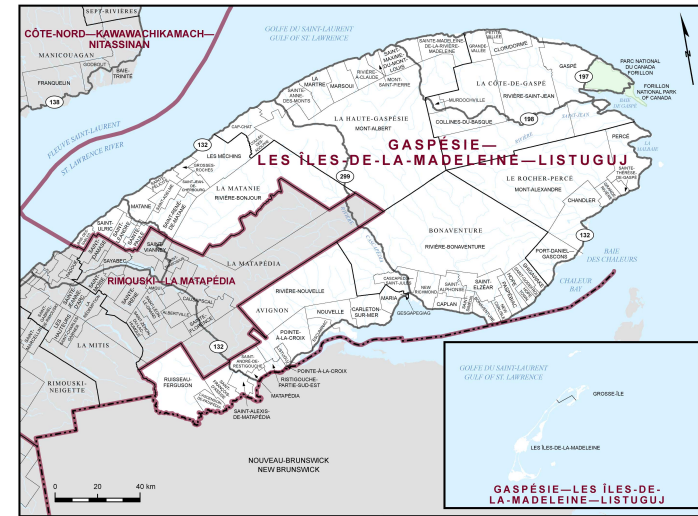

## ✘ Circonscription : Gaspésie—Les Îles-de-la-Madeleine—Listuguj

### ✘ Province/Territoire : Québec

- Population : **110 225**
- Superficie : **23 587 km<sup>2</sup>**
- Densité de la population : **5,00/km<sup>2</sup>**
- Variation de la population : **s.o.**
- Âge moyen : **49**
- Revenu moyen : **43 280 \$**
- Taux de participation électorale : **60 %**
- Langue parlée le plus souvent à la maison :
  - Anglais : **7 020**
  - Français : **101 080**
  - Langues autochtones : **70**
  - Autre langue parlée le plus souvent :
    - Espagnol : **90**
  - Autres langues : **140**

Gaspésie—Les Îles-de-la-Madeleine—Listuguj est la circonscription numéro 24024 sur la carte des circonscriptions fédérales.

Toutes les données sont tirées des données administratives d'Élections Canada et du Recensement de la population de 2021 de Statistique Canada. Selon les décrets de représentation de 2023, de nouvelles limites et circonscriptions sont entrées en vigueur à l'élection fédérale de 2025. C'est pourquoi certaines données sont estimées par Élections Canada et d'autres ne sont pas disponibles. Aux fins de cet exercice pédagogique pour les élèves, toutes les données sont simplifiées de façon à donner un aperçu de la circonscription.