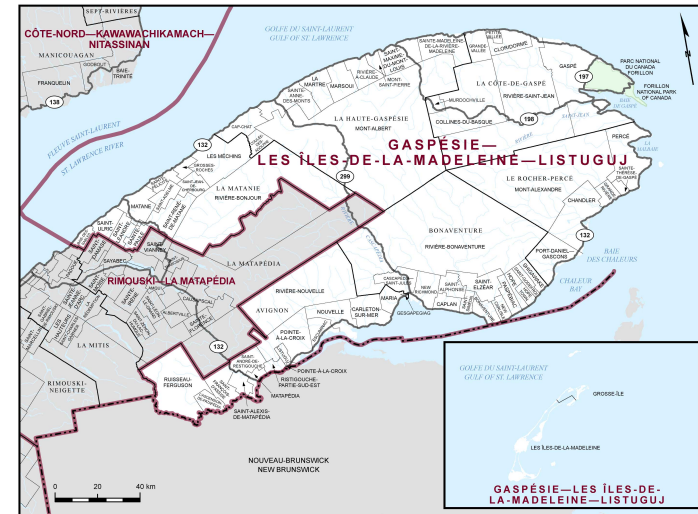

✘ Circonscription : Gaspésie—Les Îles-de-la-Madeleine—Listuguj

✘ Province/Territoire : Québec

- Population : **110 225**
- Superficie : **23 587 km²**
- Densité de la population : **5,00/km²**
- Variation de la population : **s.o.**
- Âge moyen : **49**
- Revenu moyen : **43 280 \$**
- Taux de participation électorale : **57 %**
- Langue parlée le plus souvent à la maison :
 - Anglais : **7 020**
 - Français : **101 080**
 - Langues autochtones : **70**
 - Autre langue parlée le plus souvent :
 - Espagnol : **90**
 - Autres langues : **140**

Gaspésie—Les Îles-de-la-Madeleine—Listuguj est la circonscription numéro 24024 sur la carte des circonscriptions fédérales.

Toutes les données sont tirées des données administratives d'Élections Canada et du Recensement de la population de 2021 de Statistique Canada. Selon les décrets de représentation de 2023, de nouvelles limites et circonscriptions entrent en vigueur à la 45^e élection fédérale. C'est pourquoi certaines données sont estimées par Élections Canada et d'autres ne sont pas disponibles. Aux fins de cet exercice pédagogique pour les élèves, toutes les données sont simplifiées de façon à donner un aperçu de la circonscription.