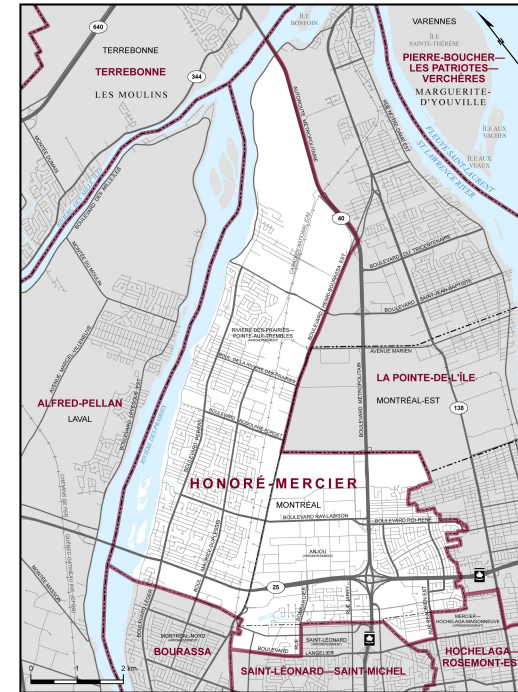

✘ **Circonscription : Honoré-Mercier**

✘ **Province/Territoire : Québec**

- Population : **105 434**
- Superficie : **39 km<sup>2</sup>**
- Densité de la population : **2 703,00/km<sup>2</sup>**
- Variation de la population : **s.o.**
- Âge moyen : **43**
- Revenu moyen : **46 240 \$**
- Taux de participation électorale : **64 %**
- Langue parlée le plus souvent à la maison :
  - Anglais : **19 750**
  - Français : **56 515**
  - Langues autochtones : **0**
  - Autre langue parlée le plus souvent :
    - Italien : **3 995**
  - Autres langues : **13 835**

Honoré-Mercier est la circonscription numéro 24027 sur la carte des circonscriptions fédérales.

Toutes les données sont tirées des données administratives d'Élections Canada et du Recensement de la population de 2021 de Statistique Canada. Selon les décrets de représentation de 2023, de nouvelles limites et circonscriptions entrent en vigueur à la 45<sup>e</sup> élection fédérale. C'est pourquoi certaines données sont estimées par Élections Canada et d'autres ne sont pas disponibles. Aux fins de cet exercice pédagogique pour les élèves, toutes les données sont simplifiées de façon à donner un aperçu de la circonscription.