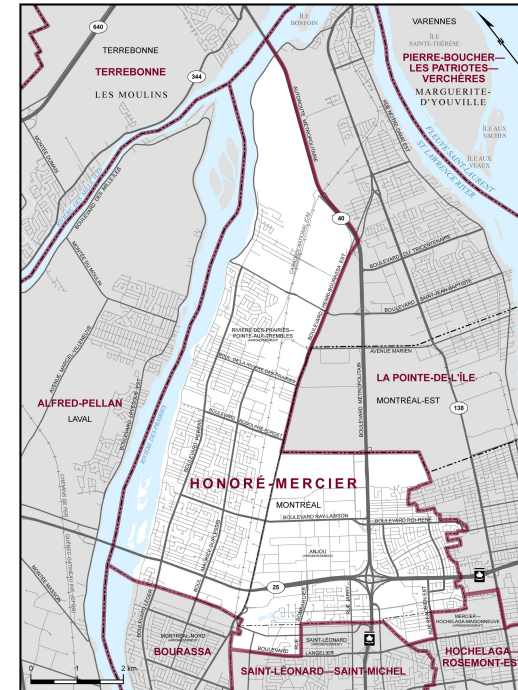

✘ **Circonscription : Honoré-Mercier**

✘ **Province/Territoire : Québec**

- Population : **105 434**
- Superficie : **39 km<sup>2</sup>**
- Densité de la population : **2 703,00/km<sup>2</sup>**
- Variation de la population : **s.o.**
- Âge moyen : **43**
- Revenu moyen : **46 240 \$**
- Taux de participation électorale : **65 %**
- Langue parlée le plus souvent à la maison :
  - Anglais : **19 750**
  - Français : **56 515**
  - Langues autochtones : **0**
  - Autre langue parlée le plus souvent :
    - Italien : **3 995**
  - Autres langues : **13 835**

Honoré-Mercier est la circonscription numéro 24027 sur la carte des circonscriptions fédérales.

Toutes les données sont tirées des données administratives d'Élections Canada et du Recensement de la population de 2021 de Statistique Canada. Selon les décrets de représentation de 2023, de nouvelles limites et circonscriptions sont entrées en vigueur à l'élection fédérale de 2025. C'est pourquoi certaines données sont estimées par Élections Canada et d'autres ne sont pas disponibles. Aux fins de cet exercice pédagogique pour les élèves, toutes les données sont simplifiées de façon à donner un aperçu de la circonscription.