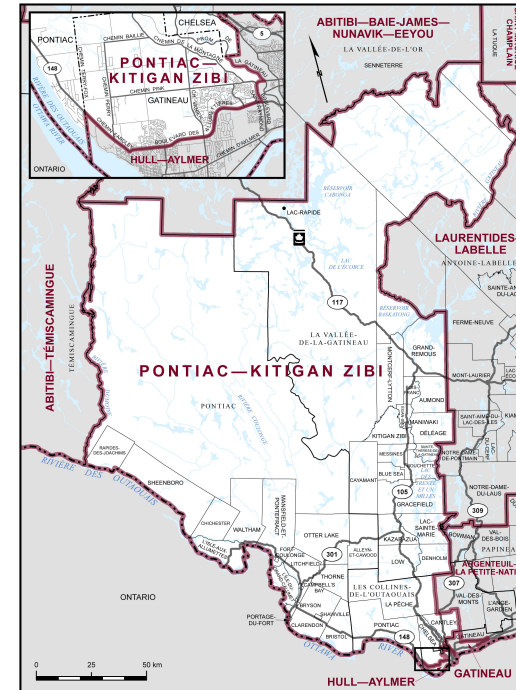

✘ **Circonscription : Pontiac—Kitigan Zibi**

✘ **Province/Territoire : Québec**

- Population : **111 138**
- Superficie : **26 513 km²**
- Densité de la population : **4,00/km²**
- Variation de la population : **s.o.**
- Âge moyen : **40**
- Revenu moyen : **56 550 \$**
- Taux de participation électorale : **69 %**
- Langue parlée le plus souvent à la maison :
 - Anglais : **34 020**
 - Français : **66 540**
 - Langues autochtones : **65**
 - Autre langue parlée le plus souvent :
 - Arabe : **980**
 - Autres langues : **3 600**

Pontiac—Kitigan Zibi est la circonscription numéro 24057 sur la carte des circonscriptions fédérales.

Toutes les données sont tirées des données administratives d'Élections Canada et du Recensement de la population de 2021 de Statistique Canada. Selon les décrets de représentation de 2023, de nouvelles limites et circonscriptions sont entrées en vigueur à l'élection fédérale de 2025. C'est pourquoi certaines données sont estimées par Élections Canada et d'autres ne sont pas disponibles. Aux fins de cet exercice pédagogique pour les élèves, toutes les données sont simplifiées de façon à donner un aperçu de la circonscription.