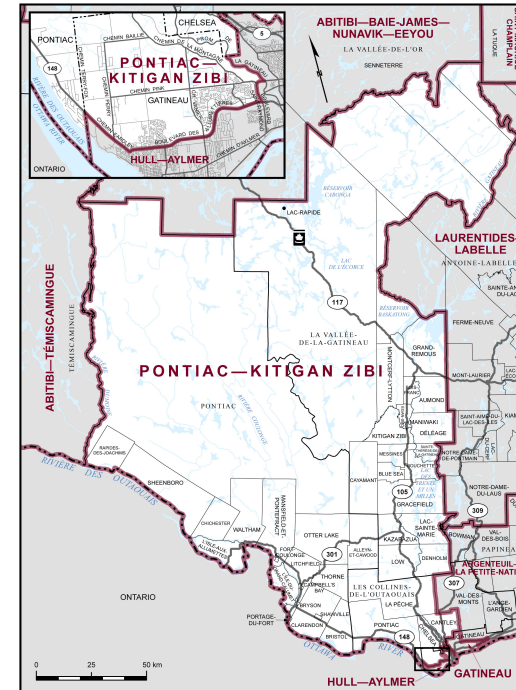

✘ **Circonscription : Pontiac—Kitigan Zibi**

✘ **Province/Territoire : Québec**

- Population : **111 138**
- Superficie : **26 513 km<sup>2</sup>**
- Densité de la population : **4,00/km<sup>2</sup>**
- Variation de la population : **s.o.**
- Âge moyen : **40**
- Revenu moyen : **56 550 \$**
- Taux de participation électorale : **65 %**
- Langue parlée le plus souvent à la maison :
  - Anglais : **34 020**
  - Français : **66 540**
  - Langues autochtones : **65**
  - Autre langue parlée le plus souvent :
    - Arabe : **980**
  - Autres langues : **3 600**

Pontiac—Kitigan Zibi est la circonscription numéro 24057 sur la carte des circonscriptions fédérales.

Toutes les données sont tirées des données administratives d'Élections Canada et du Recensement de la population de 2021 de Statistique Canada. Selon les décrets de représentation de 2023, de nouvelles limites et circonscriptions entrent en vigueur à la 45<sup>e</sup> élection fédérale. C'est pourquoi certaines données sont estimées par Élections Canada et d'autres ne sont pas disponibles. Aux fins de cet exercice pédagogique pour les élèves, toutes les données sont simplifiées de façon à donner un aperçu de la circonscription.