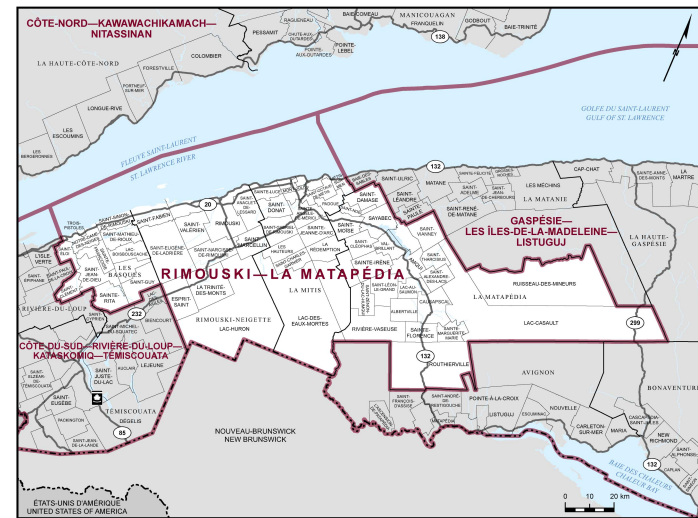

✘ Circonscription : Rimouski—La Matapédia

✘ Province/Territoire : Québec

- Population : **102 019**
- Superficie : **11 447 km²**
- Densité de la population : **9,00/km²**
- Variation de la population : **s.o.**
- Âge moyen : **46**
- Revenu moyen : **44 720 \$**
- Taux de participation électorale : **60 %**
- Langue parlée le plus souvent à la maison :
 - Anglais : **470**
 - Français : **99 590**
 - Langues autochtones : **5**
 - Autre langue parlée le plus souvent :
 - Espagnol : **110**
 - Autres langues : **240**

Rimouski—La Matapédia est la circonscription numéro 24062 sur la carte des circonscriptions fédérales.

Toutes les données sont tirées des données administratives d'Élections Canada et du Recensement de la population de 2021 de Statistique Canada. Selon les décrets de représentation de 2023, de nouvelles limites et circonscriptions entrent en vigueur à la 45^e élection fédérale. C'est pourquoi certaines données sont estimées par Élections Canada et d'autres ne sont pas disponibles. Aux fins de cet exercice pédagogique pour les élèves, toutes les données sont simplifiées de façon à donner un aperçu de la circonscription.