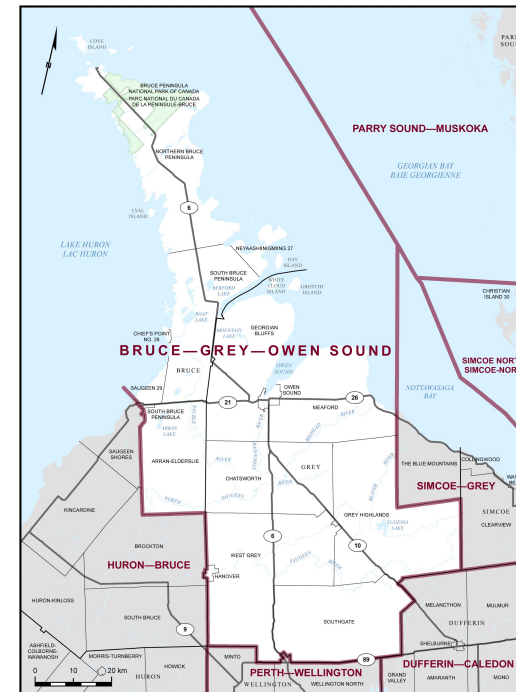

✘ **Circonscription : Bruce—Grey—Owen Sound**

✘ **Province/Territoire : Ontario**

- Population : **113 348**
- Superficie : **6 089 km²**
- Densité de la population : **19,00/km²**
- Variation de la population : **s.o.**
- Âge moyen : **46**
- Revenu moyen : **48 760 \$**
- Taux de participation électorale : **70 %**
- Langue parlée le plus souvent à la maison :
 - Anglais : **106 765**
 - Français : **180**
 - Langues autochtones : **15**
 - Autre langue parlée le plus souvent :
 - Allemand pennsylvanien : **1 450**
 - Autres langues : **3 000**

Bruce—Grey—Owen Sound est la circonscription numéro 35016 sur la carte des circonscriptions fédérales.

Toutes les données sont tirées des données administratives d'Élections Canada et du Recensement de la population de 2021 de Statistique Canada. Selon les décrets de représentation de 2023, de nouvelles limites et circonscriptions sont entrées en vigueur à l'élection fédérale de 2025. C'est pourquoi certaines données sont estimées par Élections Canada et d'autres ne sont pas disponibles. Aux fins de cet exercice pédagogique pour les élèves, toutes les données sont simplifiées de façon à donner un aperçu de la circonscription.