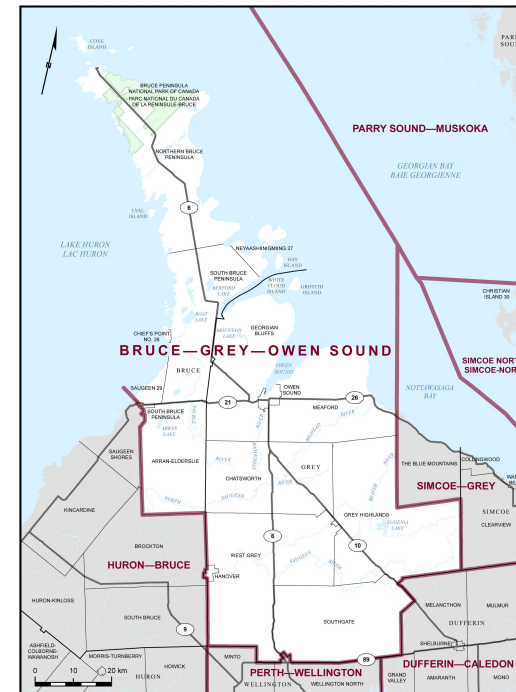

✘ **Circonscription : Bruce—Grey—Owen Sound**

✘ **Province/Territoire : Ontario**

- Population : **113 348**
- Superficie : **6 089 km²**
- Densité de la population : **19,00/km²**
- Variation de la population : **s.o.**
- Âge moyen : **46**
- Revenu moyen : **48 760 \$**
- Taux de participation électorale : **64 %**
- Langue parlée le plus souvent à la maison :
 - Anglais : **106 765**
 - Français : **180**
 - Langues autochtones : **15**
 - Autre langue parlée le plus souvent :
 - Allemand pennsylvanien : **1 450**
- Autres langues : **3 000**

Bruce—Grey—Owen Sound est la circonscription numéro 35016 sur la carte des circonscriptions fédérales.

Toutes les données sont tirées des données administratives d'Élections Canada et du Recensement de la population de 2021 de Statistique Canada. Selon les décrets de représentation de 2023, de nouvelles limites et circonscriptions entrent en vigueur à la 45^e élection fédérale. C'est pourquoi certaines données sont estimées par Élections Canada et d'autres ne sont pas disponibles. Aux fins de cet exercice pédagogique pour les élèves, toutes les données sont simplifiées de façon à donner un aperçu de la circonscription.