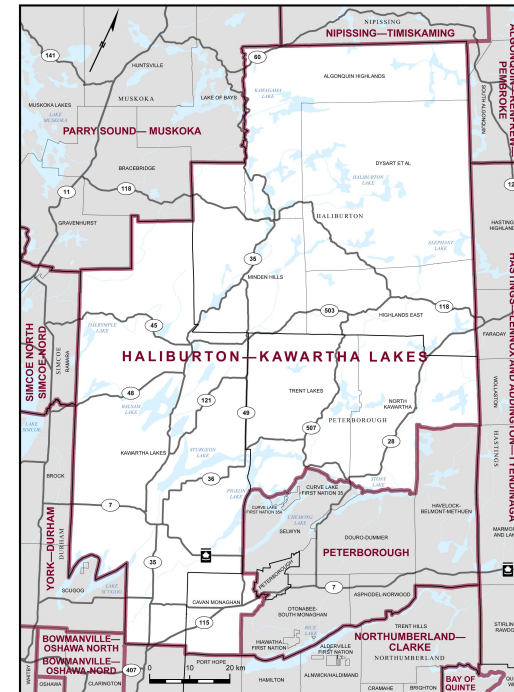

## ✘ Circonscription : Haliburton—Kawartha Lakes

## ✘ Province/Territoire : Ontario

- Population : **119 150**
- Superficie : **8 927 km<sup>2</sup>**
- Densité de la population : **13,00/km<sup>2</sup>**
- Variation de la population : **s.o.**
- Âge moyen : **48**
- Revenu moyen : **51 650 \$**
- Taux de participation électorale : **73 %**
- Langue parlée le plus souvent à la maison :
  - Anglais : **115 060**
  - Français : **225**
  - Langues autochtones : **0**
  - Autre langue parlée le plus souvent :
    - Allemand : **175**
  - Autres langues : **1 340**

Haliburton—Kawartha Lakes est la circonscription numéro 35035 sur la carte des circonscriptions fédérales.

Toutes les données sont tirées des données administratives d'Élections Canada et du Recensement de la population de 2021 de Statistique Canada. Selon les décrets de représentation de 2023, de nouvelles limites et circonscriptions sont entrées en vigueur à l'élection fédérale de 2025. C'est pourquoi certaines données sont estimées par Élections Canada et d'autres ne sont pas disponibles. Aux fins de cet exercice pédagogique pour les élèves, toutes les données sont simplifiées de façon à donner un aperçu de la circonscription.