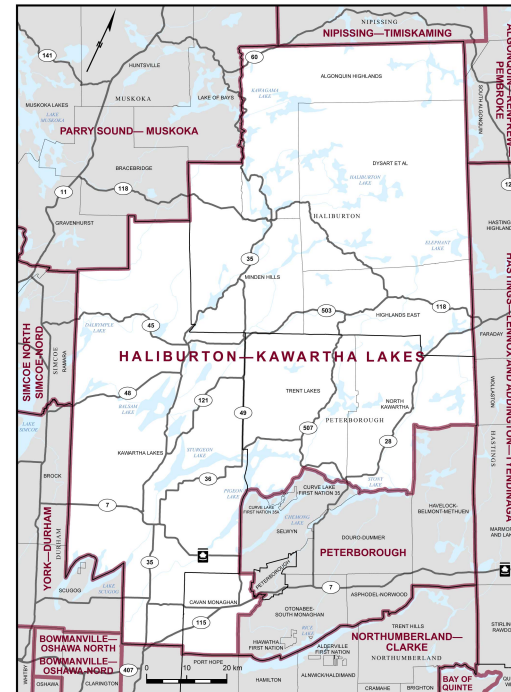

## ✘ Circonscription : Haliburton—Kawartha Lakes

## ✘ Province/Territoire : Ontario

- Population : **119 150**
- Superficie : **8 927 km<sup>2</sup>**
- Densité de la population : **13,00/km<sup>2</sup>**
- Variation de la population : **s.o.**
- Âge moyen : **48**
- Revenu moyen : **51 650 \$**
- Taux de participation électorale : **67 %**
- Langue parlée le plus souvent à la maison :
  - Anglais : **115 060**
  - Français : **225**
  - Langues autochtones : **0**
  - Autre langue parlée le plus souvent :
    - Allemand : **175**
  - Autres langues : **1 340**

Haliburton—Kawartha Lakes est la circonscription numéro 35035 sur la carte des circonscriptions fédérales.

Toutes les données sont tirées des données administratives d'Élections Canada et du Recensement de la population de 2021 de Statistique Canada. Selon les décrets de représentation de 2023, de nouvelles limites et circonscriptions entrent en vigueur à la 45<sup>e</sup> élection fédérale. C'est pourquoi certaines données sont estimées par Élections Canada et d'autres ne sont pas disponibles. Aux fins de cet exercice pédagogique pour les élèves, toutes les données sont simplifiées de façon à donner un aperçu de la circonscription.