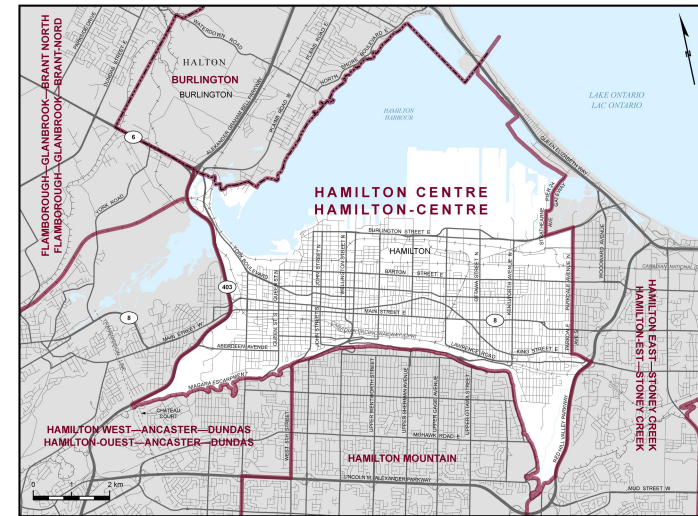

✘ **Circonscription : Hamilton-Centre**

✘ **Province/Territoire : Ontario**

- Population : **126 188**
- Superficie : **43 km²**
- Densité de la population : **2 935,00/km²**
- Variation de la population : **s.o.**
- Âge moyen : **40**
- Revenu moyen : **44 640 \$**
- Taux de participation électorale : **56 %**
- Langue parlée le plus souvent à la maison :
 - Anglais : **105 565**
 - Français : **610**
 - Langues autochtones : **15**
 - Autre langue parlée le plus souvent :
 - Arabe : **1 645**
 - Autres langues : **12 285**

Hamilton-Centre est la circonscription numéro 35036 sur la carte des circonscriptions fédérales.

Toutes les données sont tirées des données administratives d'Élections Canada et du Recensement de la population de 2021 de Statistique Canada. Selon les décrets de représentation de 2023, de nouvelles limites et circonscriptions entrent en vigueur à la 45^e élection fédérale. C'est pourquoi certaines données sont estimées par Élections Canada et d'autres ne sont pas disponibles. Aux fins de cet exercice pédagogique pour les élèves, toutes les données sont simplifiées de façon à donner un aperçu de la circonscription.