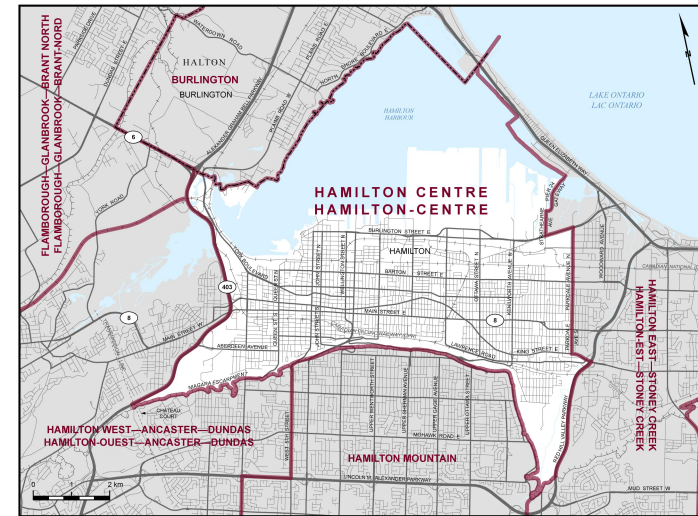

## ✘ Circonscription : Hamilton-Centre

Hamilton-Centre est la circonscription numéro 35036 sur la carte des circonscriptions fédérales.

Toutes les données sont tirées des données administratives d'Élections Canada et du Recensement de la population de 2021 de Statistique Canada. Selon les décrets de représentation de 2023, de nouvelles limites et circonscriptions entrent en vigueur à la 45<sup>e</sup> élection fédérale. C'est pourquoi certaines données sont estimées par Élections Canada et d'autres ne sont pas disponibles. Aux fins de cet exercice pédagogique pour les élèves, toutes les données sont simplifiées de façon à donner un aperçu de la circonscription.