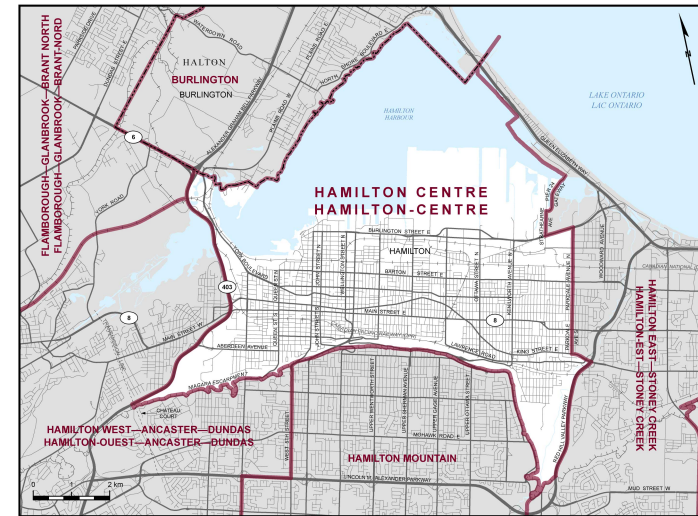

✘ Circonscription : Hamilton-Centre

✘ Province/Territoire : Ontario

- Population : **126 188**
- Superficie : **43 km²**
- Densité de la population : **2 935,00/km²**
- Variation de la population : **s.o.**
- Âge moyen : **40**
- Revenu moyen : **44 640 \$**
- Taux de participation électorale : **62 %**
- Langue parlée le plus souvent à la maison :
 - Anglais : **105 565**
 - Français : **610**
 - Langues autochtones : **15**
 - Autre langue parlée le plus souvent :
 - Arabe : **1 645**
 - Autres langues : **12 285**

Hamilton-Centre est la circonscription numéro 35036 sur la carte des circonscriptions fédérales.

Toutes les données sont tirées des données administratives d'Élections Canada et du Recensement de la population de 2021 de Statistique Canada. Selon les décrets de représentation de 2023, de nouvelles limites et circonscriptions sont entrées en vigueur à l'élection fédérale de 2025. C'est pourquoi certaines données sont estimées par Élections Canada et d'autres ne sont pas disponibles. Aux fins de cet exercice pédagogique pour les élèves, toutes les données sont simplifiées de façon à donner un aperçu de la circonscription.