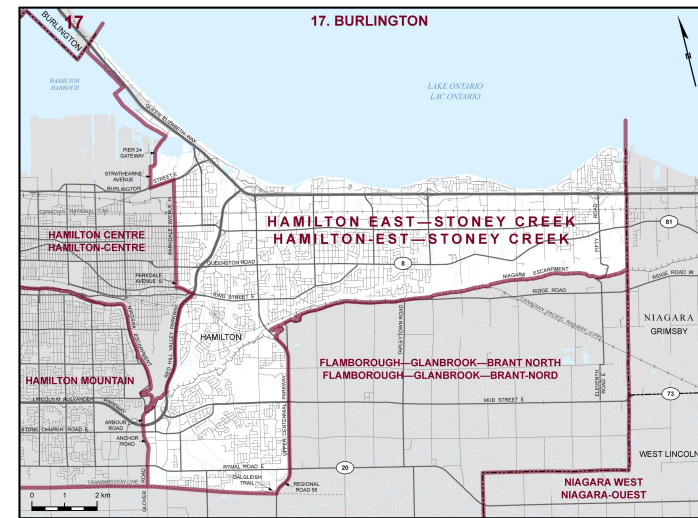

✘ **Circonscription : Hamilton-Est—Stoney Creek**

✘ **Province/Territoire : Ontario**

- Population : **126 570**
- Superficie : **71 km<sup>2</sup>**
- Densité de la population : **1 783,00/km<sup>2</sup>**
- Variation de la population : **s.o.**
- Âge moyen : **41**
- Revenu moyen : **49 320 \$**
- Taux de participation électorale : **59 %**
- Langue parlée le plus souvent à la maison :
  - Anglais : **97 665**
  - Français : **465**
  - Langues autochtones : **0**
  - Autre langue parlée le plus souvent :
    - Pendjabi (panjabi) : **2 765**
  - Autres langues : **18 530**

Hamilton-Est—Stoney Creek est la circonscription numéro 35037 sur la carte des circonscriptions fédérales.

Toutes les données sont tirées des données administratives d'Élections Canada et du Recensement de la population de 2021 de Statistique Canada. Selon les décrets de représentation de 2023, de nouvelles limites et circonscriptions entrent en vigueur à la 45<sup>e</sup> élection fédérale. C'est pourquoi certaines données sont estimées par Élections Canada et d'autres ne sont pas disponibles. Aux fins de cet exercice pédagogique pour les élèves, toutes les données sont simplifiées de façon à donner un aperçu de la circonscription.