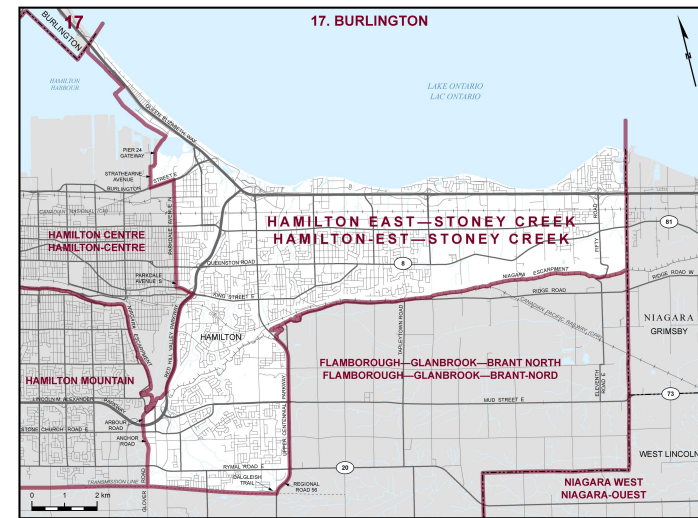

✘ **Circonscription : Hamilton-Est—Stoney Creek**

✘ **Province/Territoire : Ontario**

- Population : **126 570**
- Superficie : **71 km²**
- Densité de la population : **1 783,00/km²**
- Variation de la population : **s.o.**
- Âge moyen : **41**
- Revenu moyen : **49 320 \$**
- Taux de participation électorale : **69 %**
- Langue parlée le plus souvent à la maison :
 - Anglais : **97 665**
 - Français : **465**
 - Langues autochtones : **0**
 - Autre langue parlée le plus souvent :
 - Pendjabi (panjabi) : **2 765**
 - Autres langues : **18 530**

Hamilton-Est—Stoney Creek est la circonscription numéro 35037 sur la carte des circonscriptions fédérales.

Toutes les données sont tirées des données administratives d'Élections Canada et du Recensement de la population de 2021 de Statistique Canada. Selon les décrets de représentation de 2023, de nouvelles limites et circonscriptions sont entrées en vigueur à l'élection fédérale de 2025. C'est pourquoi certaines données sont estimées par Élections Canada et d'autres ne sont pas disponibles. Aux fins de cet exercice pédagogique pour les élèves, toutes les données sont simplifiées de façon à donner un aperçu de la circonscription.