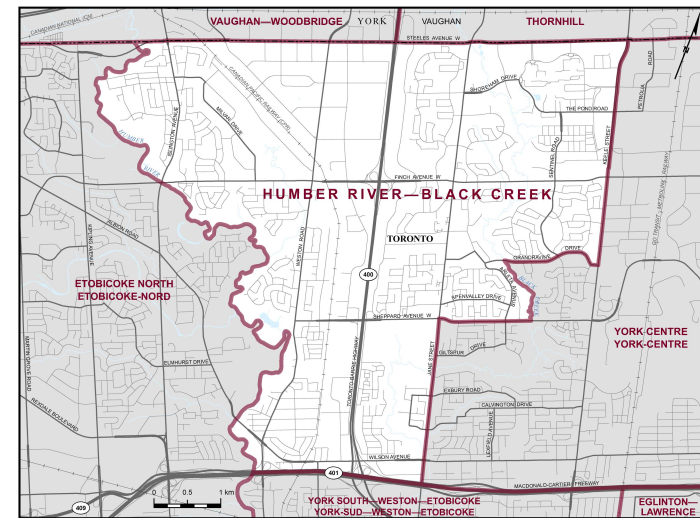

✘ **Circonscription : Humber River—Black Creek**

✘ **Province/Territoire : Ontario**

- Population : **111 593**
- Superficie : **31 km²**
- Densité de la population : **3 600,00/km²**
- Variation de la population : **s.o.**
- Âge moyen : **39**
- Revenu moyen : **37 240 \$**
- Taux de participation électorale : **55 %**
- Langue parlée le plus souvent à la maison :
 - Anglais : **64 545**
 - Français : **310**
 - Langues autochtones : **5**
 - Autre langue parlée le plus souvent :
 - Vietnamien : **5 665**
 - Autres langues : **30 350**

Humber River—Black Creek est la circonscription numéro 35041 sur la carte des circonscriptions fédérales.

Toutes les données sont tirées des données administratives d'Élections Canada et du Recensement de la population de 2021 de Statistique Canada. Selon les décrets de représentation de 2023, de nouvelles limites et circonscriptions sont entrées en vigueur à l'élection fédérale de 2025. C'est pourquoi certaines données sont estimées par Élections Canada et d'autres ne sont pas disponibles. Aux fins de cet exercice pédagogique pour les élèves, toutes les données sont simplifiées de façon à donner un aperçu de la circonscription.