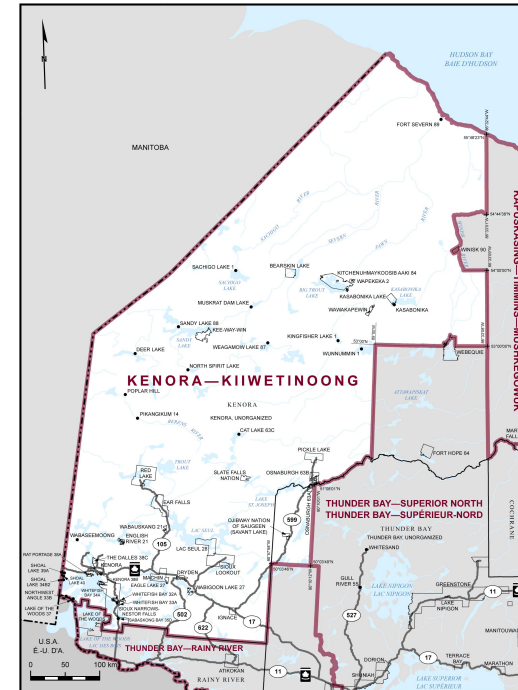

✘ Circonscription : Kenora—Kiiwetinoong

✘ Province/Territoire : Ontario

- Population : **61 962**
- Superficie : **256 882 km<sup>2</sup>**
- Densité de la population : **0,20/km<sup>2</sup>**
- Variation de la population : **s.o.**
- Âge moyen : **40**
- Revenu moyen : **50 240 \$**
- Taux de participation électorale : **57 %**
- Langue parlée le plus souvent à la maison :
  - Anglais : **56 810**
  - Français : **225**
  - Langues autochtones : **2 660**
  - Autre langue parlée le plus souvent :
    - Tagalog (pilipino, filipino) : **90**
  - Autres langues : **325**

Kenora—Kiiwetinoong est la circonscription numéro 35045 sur la carte des circonscriptions fédérales.

Toutes les données sont tirées des données administratives d'Élections Canada et du Recensement de la population de 2021 de Statistique Canada. Selon les décrets de représentation de 2023, de nouvelles limites et circonscriptions entrent en vigueur à la 45<sup>e</sup> élection fédérale. C'est pourquoi certaines données sont estimées par Élections Canada et d'autres ne sont pas disponibles. Aux fins de cet exercice pédagogique pour les élèves, toutes les données sont simplifiées de façon à donner un aperçu de la circonscription.