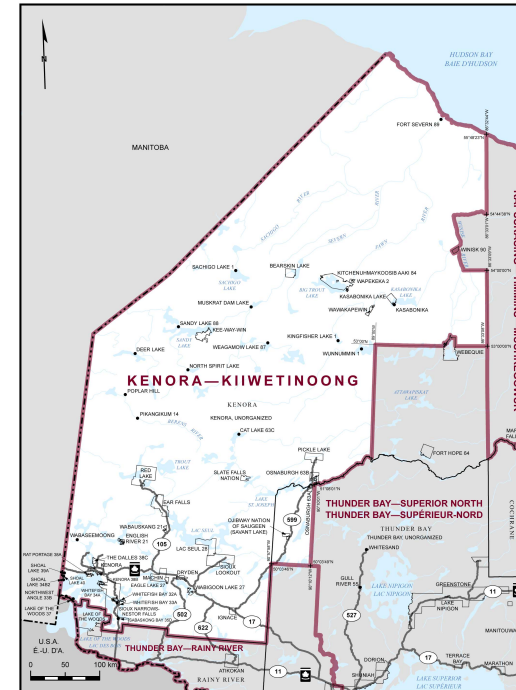

✘ Circonscription : Kenora—Kiiwetinoong

✘ Province/Territoire : Ontario

- Population : **61 962**
- Superficie : **256 882 km²**
- Densité de la population : **0,20/km²**
- Variation de la population : **s.o.**
- Âge moyen : **40**
- Revenu moyen : **50 240 \$**
- Taux de participation électorale : **60 %**
- Langue parlée le plus souvent à la maison :
 - Anglais : **56 810**
 - Français : **225**
 - Langues autochtones : **2 660**
 - Autre langue parlée le plus souvent :
 - Tagalog (pilipino, filipino) : **90**
 - Autres langues : **325**

Kenora—Kiiwetinoong est la circonscription numéro 35045 sur la carte des circonscriptions fédérales.

Toutes les données sont tirées des données administratives d'Élections Canada et du Recensement de la population de 2021 de Statistique Canada. Selon les décrets de représentation de 2023, de nouvelles limites et circonscriptions sont entrées en vigueur à l'élection fédérale de 2025. C'est pourquoi certaines données sont estimées par Élections Canada et d'autres ne sont pas disponibles. Aux fins de cet exercice pédagogique pour les élèves, toutes les données sont simplifiées de façon à donner un aperçu de la circonscription.