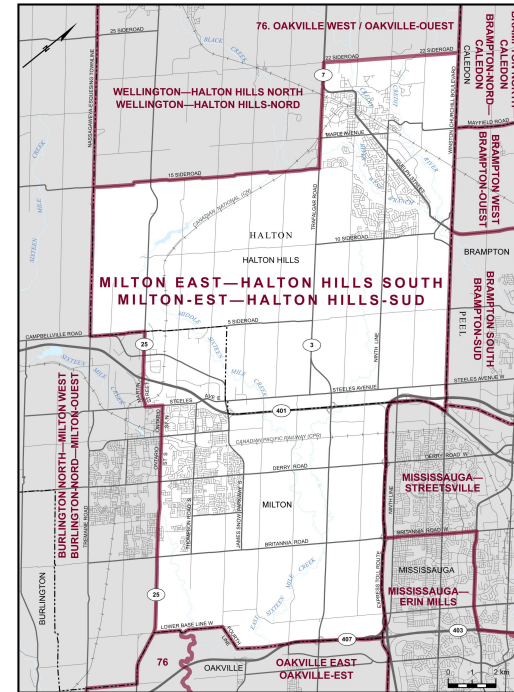

## ✘ Circonscription : Milton-Est—Halton Hills-Sud

## ✘ Province/Territoire : Ontario

- Population : **116 592**
- Superficie : **244 km<sup>2</sup>**
- Densité de la population : **478,00/km<sup>2</sup>**
- Variation de la population : **s.o.**
- Âge moyen : **37**
- Revenu moyen : **63 050 \$**
- Taux de participation électorale : **74 %**
- Langue parlée le plus souvent à la maison :
  - Anglais : **91 090**
  - Français : **585**
  - Langues autochtones : **0**
  - Autre langue parlée le plus souvent :
    - Ourdou : **3 860**
  - Autres langues : **12 105**

Milton-Est—Halton Hills-Sud est la circonscription numéro 35060 sur la carte des circonscriptions fédérales.

Toutes les données sont tirées des données administratives d'Élections Canada et du Recensement de la population de 2021 de Statistique Canada. Selon les décrets de représentation de 2023, de nouvelles limites et circonscriptions sont entrées en vigueur à l'élection fédérale de 2025. C'est pourquoi certaines données sont estimées par Elections Canada et d'autres ne sont pas disponibles. Aux fins de cet exercice pédagogique pour les élèves, toutes les données sont simplifiées de façon à donner un aperçu de la circonscription.