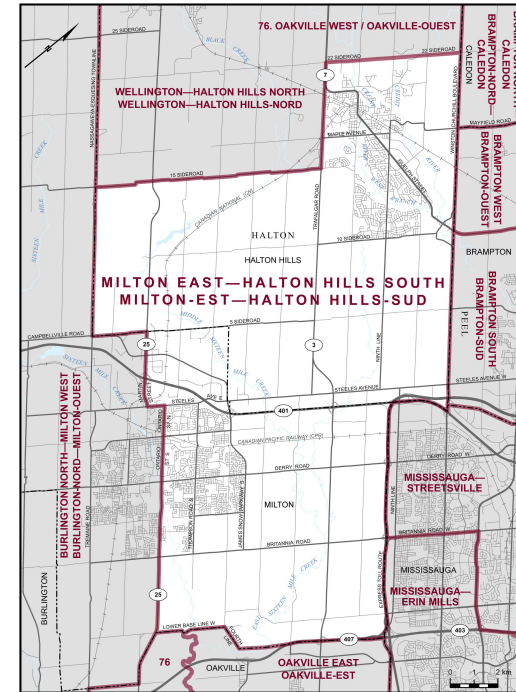

✘ Circonscription : Milton-Est—Halton Hills-Sud

✘ Province/Territoire : Ontario

- Population : **116 592**
- Superficie : **244 km²**
- Densité de la population : **478,00/km²**
- Variation de la population : **s.o.**
- Âge moyen : **37**
- Revenu moyen : **63 050 \$**
- Taux de participation électorale : **64 %**
- Langue parlée le plus souvent à la maison :
 - Anglais : **91 090**
 - Français : **585**
 - Langues autochtones : **0**
 - Autre langue parlée le plus souvent :
 - Ourdou : **3 860**
 - Autres langues : **12 105**

Milton-Est—Halton Hills-Sud est la circonscription numéro 35060 sur la carte des circonscriptions fédérales.

Toutes les données sont tirées des données administratives d'Élections Canada et du Recensement de la population de 2021 de Statistique Canada. Selon les décrets de représentation de 2023, de nouvelles limites et circonscriptions entrent en vigueur à la 45^e élection fédérale. C'est pourquoi certaines données sont estimées par Élections Canada et d'autres ne sont pas disponibles. Aux fins de cet exercice pédagogique pour les élèves, toutes les données sont simplifiées de façon à donner un aperçu de la circonscription.