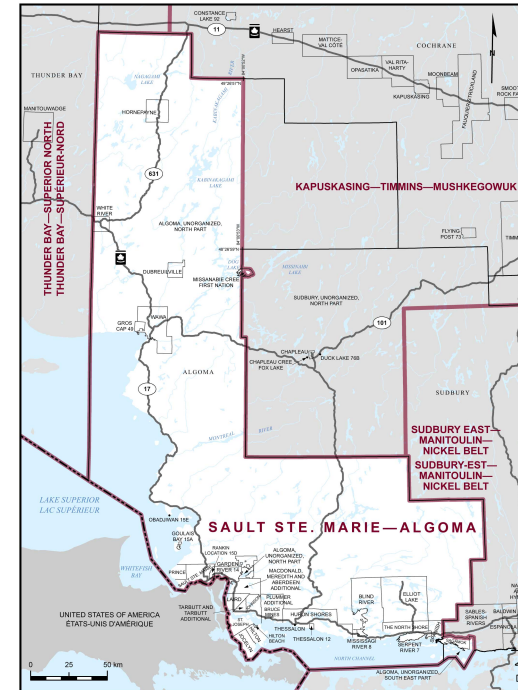

✘ **Circonscription : Sault Ste. Marie—Algoma**

✘ **Province/Territoire : Ontario**

- Population : **113 772**
- Superficie : **39 504 km²**
- Densité de la population : **3,00/km²**
- Variation de la population : **s.o.**
- Âge moyen : **46**
- Revenu moyen : **48 160 \$**
- Taux de participation électorale : **68 %**
- Langue parlée le plus souvent à la maison :
 - Anglais : **106 910**
 - Français : **1 955**
 - Langues autochtones : **130**
 - Autre langue parlée le plus souvent :
 - Italien : **655**
- Autres langues : **1 860**

Sault Ste. Marie—Algoma est la circonscription numéro 35091 sur la carte des circonscriptions fédérales.

Toutes les données sont tirées des données administratives d'Élections Canada et du Recensement de la population de 2021 de Statistique Canada. Selon les décrets de représentation de 2023, de nouvelles limites et circonscriptions sont entrées en vigueur à l'élection fédérale de 2025. C'est pourquoi certaines données sont estimées par Élections Canada et d'autres ne sont pas disponibles. Aux fins de cet exercice pédagogique pour les élèves, toutes les données sont simplifiées de façon à donner un aperçu de la circonscription.