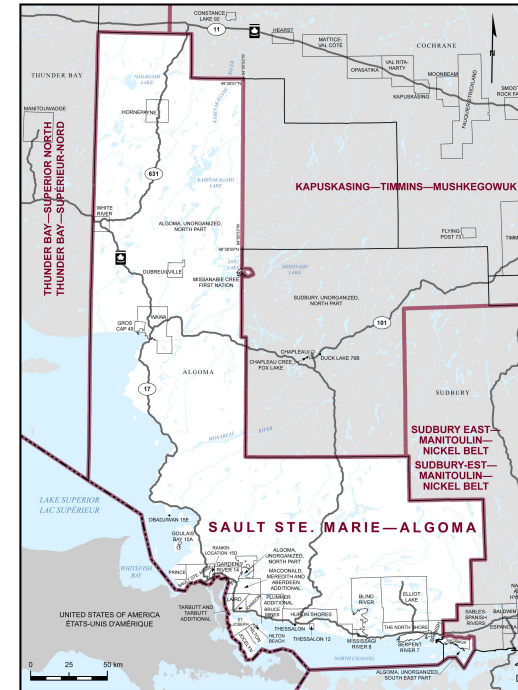

✘ **Circonscription : Sault Ste. Marie—Algoma**

✘ **Province/Territoire : Ontario**

- Population : **113 772**
- Superficie : **39 504 km<sup>2</sup>**
- Densité de la population : **3,00/km<sup>2</sup>**
- Variation de la population : **s.o.**
- Âge moyen : **46**
- Revenu moyen : **48 160 \$**
- Taux de participation électorale : **61 %**
- Langue parlée le plus souvent à la maison :
  - Anglais : **106 910**
  - Français : **1 955**
  - Langues autochtones : **130**
  - Autre langue parlée le plus souvent :
    - Italien : **655**
- Autres langues : **1 860**

Sault Ste. Marie—Algoma est la circonscription numéro 35091 sur la carte des circonscriptions fédérales.

Toutes les données sont tirées des données administratives d'Élections Canada et du Recensement de la population de 2021 de Statistique Canada. Selon les décrets de représentation de 2023, de nouvelles limites et circonscriptions entrent en vigueur à la 45<sup>e</sup> élection fédérale. C'est pourquoi certaines données sont estimées par Élections Canada et d'autres ne sont pas disponibles. Aux fins de cet exercice pédagogique pour les élèves, toutes les données sont simplifiées de façon à donner un aperçu de la circonscription.