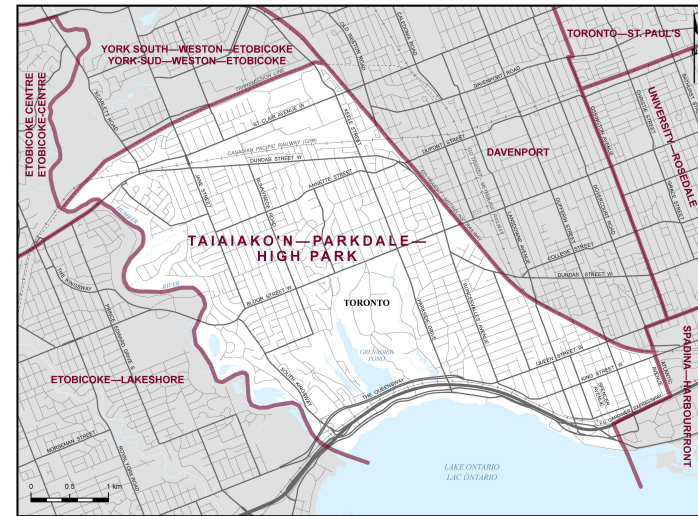

Taiaiako'n—Parkdale—High Park est la circonscription numéro 35105 sur la carte des circonscriptions fédérales.

Toutes les données sont tirées des données administratives d'Élections Canada et du Recensement de la population de 2021 de Statistique Canada. Selon les décrets de représentation de 2023, de nouvelles limites et circonscriptions entrent en vigueur à la 45e élection fédérale. C'est pourquoi certaines données sont estimées par Élections Canada et d'autres ne sont pas disponibles. Aux fins de cet exercice pédagogique pour les élèves, toutes les données sont simplifiées de façon à donner un aperçu de la circonscription.