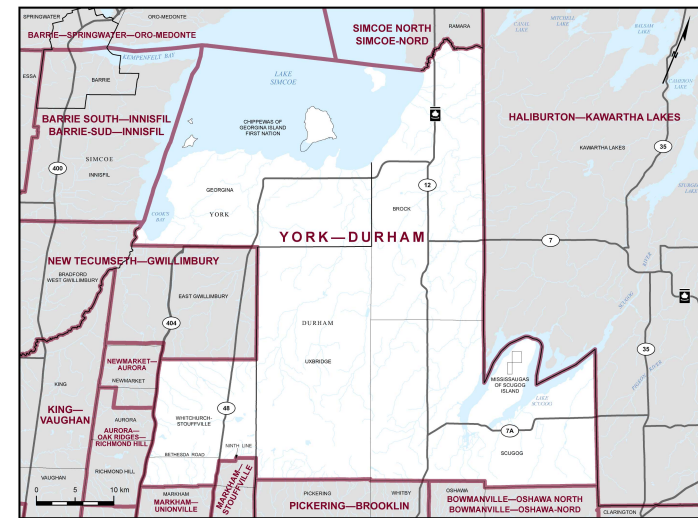

✘ **Circonscription : York—Durham**

✘ **Province/Territoire : Ontario**

- Population : **116 560**
- Superficie : **1 812 km²**
- Densité de la population : **64,00/km²**
- Variation de la population : **s.o.**
- Âge moyen : **44**
- Revenu moyen : **59 300 \$**
- Taux de participation électorale : **62 %**
- Langue parlée le plus souvent à la maison :

Anglais : **107 725**

Français : **225**

Langues autochtones : **0**

Autre langue parlée le plus souvent :

○ Mandarin : **1 115**

Autres langues : **4 600**

York—Durham est la circonscription numéro 35121 sur la carte des circonscriptions fédérales.