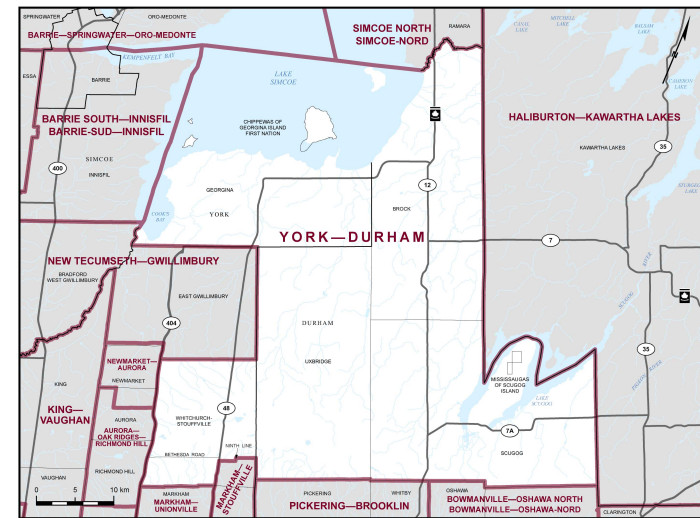

✘ **Circonscription : York—Durham**

✘ **Province/Territoire : Ontario**

- Population : **116 560**
- Superficie : **1 812 km²**
- Densité de la population : **64,00/km²**
- Variation de la population : **s.o.**
- Âge moyen : **44**
- Revenu moyen : **59 300 \$**
- Taux de participation électorale : **62 %**
- Langue parlée le plus souvent à la maison :

Anglais : **107 725**

Français : **225**

Langues autochtones : **0**

Autre langue parlée le plus souvent :

○ Mandarin : **1 115**

Autres langues : **4 600**

York—Durham est la circonscription numéro 35121 sur la carte des circonscriptions fédérales.