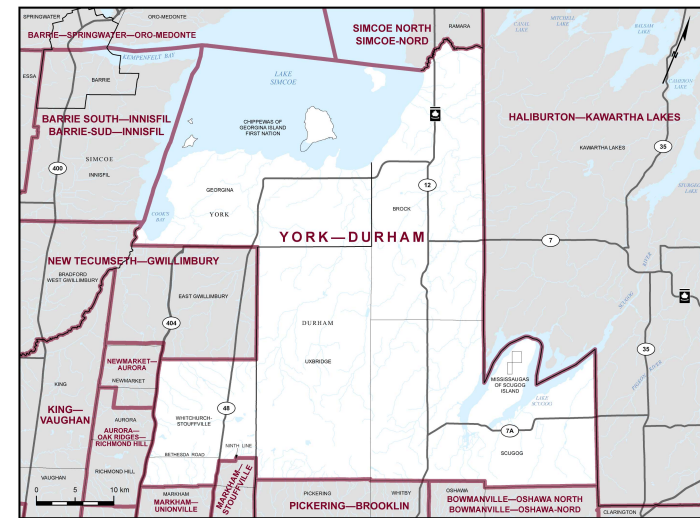

✘ **Circonscription : York—Durham**

✘ **Province/Territoire : Ontario**

- Population : **116 560**
- Superficie : **1 812 km²**
- Densité de la population : **64,00/km²**
- Variation de la population : **s.o.**
- Âge moyen : **44**
- Revenu moyen : **59 300 \$**
- Taux de participation électorale : **73 %**
- Langue parlée le plus souvent à la maison :

Anglais : **107 725**

Français : **225**

Langues autochtones : **0**

Autre langue parlée le plus souvent :

○ Mandarin : **1 115**

Autres langues : **4 600**

York—Durham est la circonscription numéro 35121 sur la carte des circonscriptions fédérales.