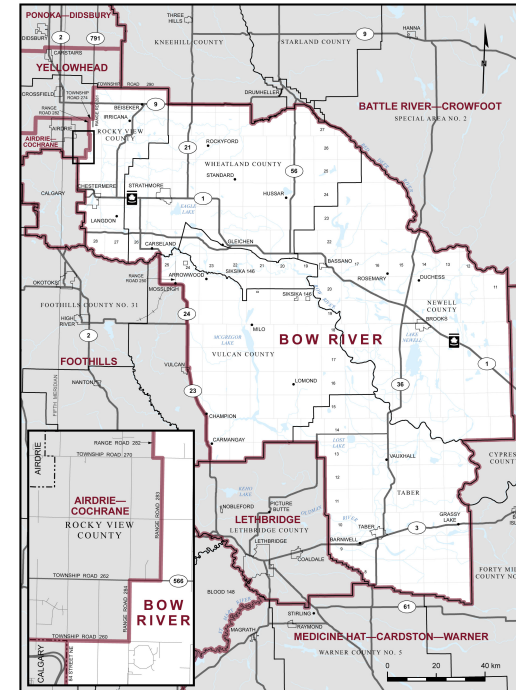

✘ Circonscription : Bow River

✘ Province/Territoire : Alberta

- Population : 112 763
- Superficie : 20 844 km<sup>2</sup>
- Densité de la population : 5,00/km<sup>2</sup>
- Variation de la population : s.o.
- Âge moyen : 38
- Revenu moyen : 55 050 \$
- Taux de participation électorale : 62 %
- Langue parlée le plus souvent à la maison :
  - Anglais : 89 205
  - Français : 270
  - Langues autochtones : 240
  - Autre langue parlée le plus souvent :
    - Allemand : 5 480
  - Autres langues : 11 805

Bow River est la circonscription numéro 48003 sur la carte des circonscriptions fédérales.

Toutes les données sont tirées des données administratives d'Élections Canada et du Recensement de la population de 2021 de Statistique Canada. Selon les décrets de représentation de 2023, de nouvelles limites et circonscriptions entrent en vigueur à la 45<sup>e</sup> élection fédérale. C'est pourquoi certaines données sont estimées par Élections Canada et d'autres ne sont pas disponibles. Aux fins de cet exercice pédagogique pour les élèves, toutes les données sont simplifiées de façon à donner un aperçu de la circonscription.