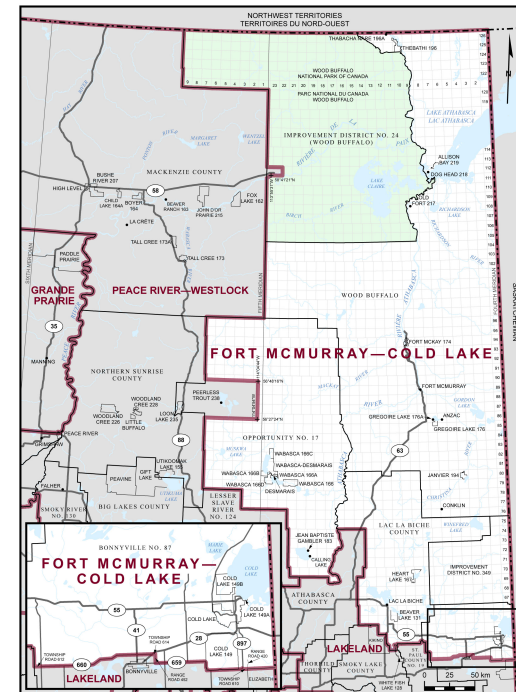

## ✘ Circonscription : Fort McMurray—Cold Lake

## ✘ Province/Territoire : Alberta

- Population : **110 504**
- Superficie : **142 981 km<sup>2</sup>**
- Densité de la population : **1,00/km<sup>2</sup>**
- Variation de la population : **s.o.**
- Âge moyen : **34**
- Revenu moyen : **84 400 \$**
- Taux de participation électorale : **56 %**
- Langue parlée le plus souvent à la maison :
  - Anglais : **96 185**
  - Français : **1 145**
  - Langues autochtones : **810**
  - Autre langue parlée le plus souvent :
    - Tagalog (pilipino, filipino) : **2 230**
  - Autres langues : **5 975**

Fort McMurray—Cold Lake est la circonscription numéro 48025 sur la carte des circonscriptions fédérales.

Toutes les données sont tirées des données administratives d'Élections Canada et du Recensement de la population de 2021 de Statistique Canada. Selon les décrets de représentation de 2023, de nouvelles limites et circonscriptions entrent en vigueur à la 45<sup>e</sup> élection fédérale. C'est pourquoi certaines données sont estimées par Élections Canada et d'autres ne sont pas disponibles. Aux fins de cet exercice pédagogique pour les élèves, toutes les données sont simplifiées de façon à donner un aperçu de la circonscription.