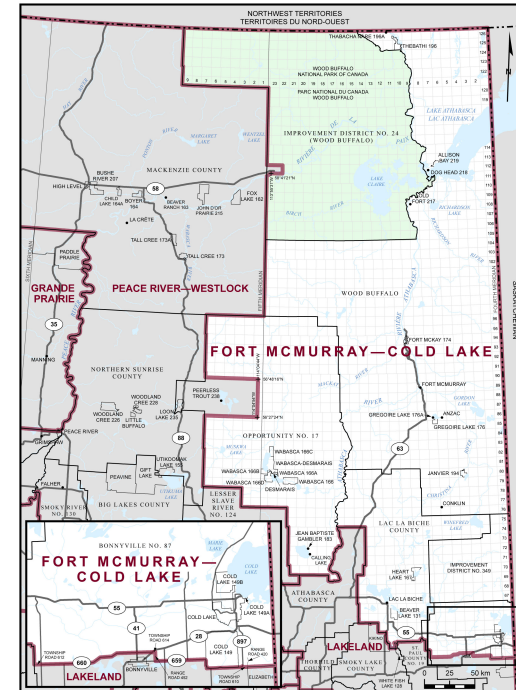

✘ Circonscription : Fort McMurray—Cold Lake

✘ Province/Territoire : Alberta

- Population : **110 504**
- Superficie : **142 981 km²**
- Densité de la population : **1,00/km²**
- Variation de la population : **s.o.**
- Âge moyen : **34**
- Revenu moyen : **84 400 \$**
- Taux de participation électorale : **56 %**
- Langue parlée le plus souvent à la maison :
 - Anglais : **96 185**
 - Français : **1 145**
 - Langues autochtones : **810**
 - Autre langue parlée le plus souvent :
 - Tagalog (pilipino, filipino) : **2 230**
 - Autres langues : **5 975**

Fort McMurray—Cold Lake est la circonscription numéro 48025 sur la carte des circonscriptions fédérales.

Toutes les données sont tirées des données administratives d'Élections Canada et du Recensement de la population de 2021 de Statistique Canada. Selon les décrets de représentation de 2023, de nouvelles limites et circonscriptions entrent en vigueur à la 45^e élection fédérale. C'est pourquoi certaines données sont estimées par Élections Canada et d'autres ne sont pas disponibles. Aux fins de cet exercice pédagogique pour les élèves, toutes les données sont simplifiées de façon à donner un aperçu de la circonscription.