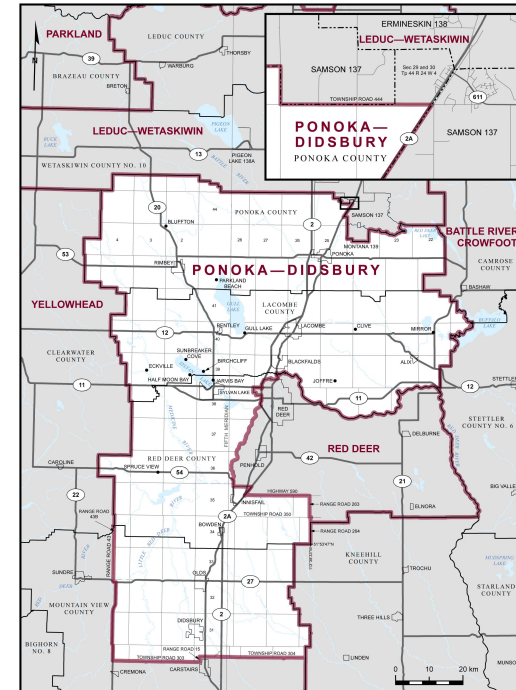

✘ **Circonscription : Ponoka—Didsbury**

✘ **Province/Territoire : Alberta**

- Population : **114 521**
- Superficie : **9 573 km²**
- Densité de la population : **12,00/km²**
- Variation de la population : **s.o.**
- Âge moyen : **41**
- Revenu moyen : **53 800 \$**
- Taux de participation électorale : **75 %**
- Langue parlée le plus souvent à la maison :
 - Anglais : **108 410**
 - Français : **230**
 - Langues autochtones : **20**
 - Autre langue parlée le plus souvent :
 - Tagalog (pilipino, filipino) : **815**
 - Autres langues : **2 360**

Ponoka—Didsbury est la circonscription numéro 48033 sur la carte des circonscriptions fédérales.

Toutes les données sont tirées des données administratives d'Élections Canada et du Recensement de la population de 2021 de Statistique Canada. Selon les décrets de représentation de 2023, de nouvelles limites et circonscriptions sont entrées en vigueur à l'élection fédérale de 2025. C'est pourquoi certaines données sont estimées par Élections Canada et d'autres ne sont pas disponibles. Aux fins de cet exercice pédagogique pour les élèves, toutes les données sont simplifiées de façon à donner un aperçu de la circonscription.