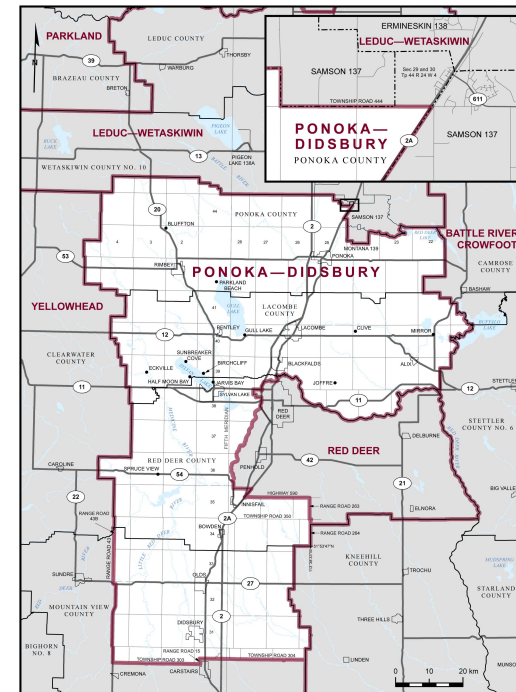

✘ **Circonscription : Ponoka—Didsbury**

✘ **Province/Territoire : Alberta**

- Population : **114 521**
- Superficie : **9 573 km<sup>2</sup>**
- Densité de la population : **12,00/km<sup>2</sup>**
- Variation de la population : **s.o.**
- Âge moyen : **41**
- Revenu moyen : **53 800 \$**
- Taux de participation électorale : **72 %**
- Langue parlée le plus souvent à la maison :
  - Anglais : **108 410**
  - Français : **230**
  - Langues autochtones : **20**
  - Autre langue parlée le plus souvent :
    - Tagalog (pilipino, filipino) : **815**
  - Autres langues : **2 360**

Ponoka—Didsbury est la circonscription numéro 48033 sur la carte des circonscriptions fédérales.

Toutes les données sont tirées des données administratives d'Élections Canada et du Recensement de la population de 2021 de Statistique Canada. Selon les décrets de représentation de 2023, de nouvelles limites et circonscriptions entrent en vigueur à la 45<sup>e</sup> élection fédérale. C'est pourquoi certaines données sont estimées par Élections Canada et d'autres ne sont pas disponibles. Aux fins de cet exercice pédagogique pour les élèves, toutes les données sont simplifiées de façon à donner un aperçu de la circonscription.