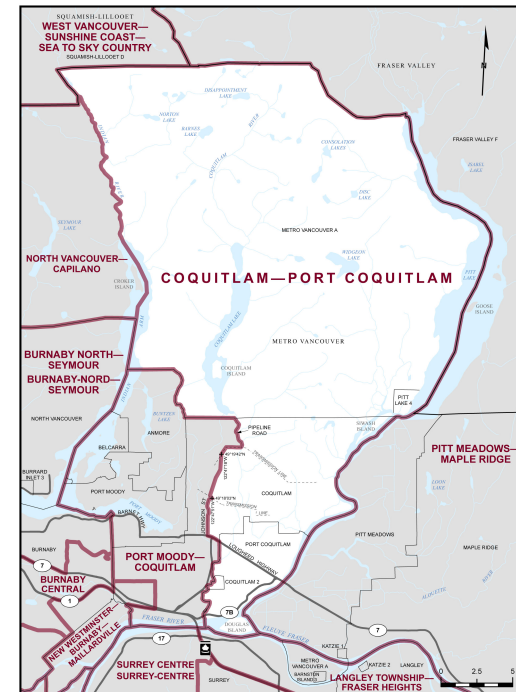

✘ Circonscription : Coquitlam—Port Coquitlam

✘ Province/Territoire : Colombie-Britannique

- Population : **114 460**
- Superficie : **578 km²**
- Densité de la population : **198,00/km²**
- Variation de la population : **s.o.**
- Âge moyen : **41**
- Revenu moyen : **53 100 \$**
- Taux de participation électorale : **69 %**
- Langue parlée le plus souvent à la maison :
 - Anglais : **75 410**
 - Français : **370**
 - Langues autochtones : **0**
 - Autre langue parlée le plus souvent :
 - Mandarin : **7 235**
 - Autres langues : **24 275**

Coquitlam—Port Coquitlam est la circonscription numéro 59008 sur la carte des circonscriptions fédérales.

Toutes les données sont tirées des données administratives d'Élections Canada et du Recensement de la population de 2021 de Statistique Canada. Selon les décrets de représentation de 2023, de nouvelles limites et circonscriptions sont entrées en vigueur à l'élection fédérale de 2025. C'est pourquoi certaines données sont estimées par Élections Canada et d'autres ne sont pas disponibles. Aux fins de cet exercice pédagogique pour les élèves, toutes les données sont simplifiées de façon à donner un aperçu de la circonscription.