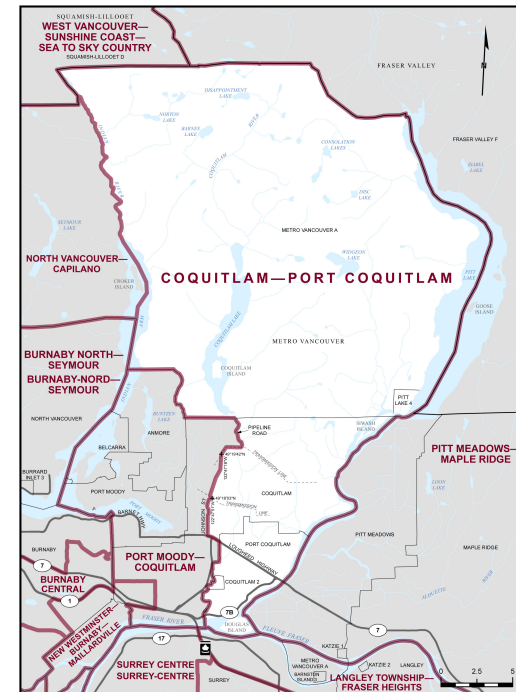

✘ Circonscription : Coquitlam—Port Coquitlam

✘ Province/Territoire : Colombie-Britannique

- Population : **114 460**
- Superficie : **578 km²**
- Densité de la population : **198,00/km²**
- Variation de la population : **s.o.**
- Âge moyen : **41**
- Revenu moyen : **53 100 \$**
- Taux de participation électorale : **60 %**
- Langue parlée le plus souvent à la maison :
 - Anglais : **75 410**
 - Français : **370**
 - Langues autochtones : **0**
 - Autre langue parlée le plus souvent :
 - Mandarin : **7 235**
 - Autres langues : **24 275**

Coquitlam—Port Coquitlam est la circonscription numéro 59008 sur la carte des circonscriptions fédérales.

Toutes les données sont tirées des données administratives d'Élections Canada et du Recensement de la population de 2021 de Statistique Canada. Selon les décrets de représentation de 2023, de nouvelles limites et circonscriptions entrent en vigueur à la 45^e élection fédérale. C'est pourquoi certaines données sont estimées par Élections Canada et d'autres ne sont pas disponibles. Aux fins de cet exercice pédagogique pour les élèves, toutes les données sont simplifiées de façon à donner un aperçu de la circonscription.