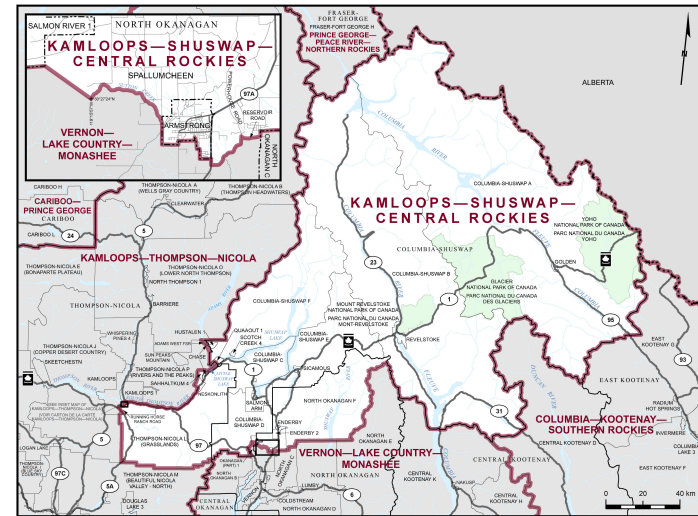

✘ **Circonscription : Kamloops—Shuswap—Central Rockies**

✘ **Province/Territoire : Colombie-Britannique**

- Population : **109 218**
- Superficie : **32 871 km²**
- Densité de la population : **3,00/km²**
- Variation de la population : **s.o.**
- Âge moyen : **45**
- Revenu moyen : **50 240 \$**
- Taux de participation électorale : **67 %**
- Langue parlée le plus souvent à la maison :
 - Anglais : **104 940**
 - Français : **480**
 - Langues autochtones : **20**
 - Autre langue parlée le plus souvent :
 - Pendjabi (panjabi) : **345**
 - Autres langues : **2 025**

Kamloops—Shuswap—Central Rockies est la circonscription numéro 59014 sur la carte des circonscriptions fédérales.

Toutes les données sont tirées des données administratives d'Élections Canada et du Recensement de la population de 2021 de Statistique Canada. Selon les décrets de représentation de 2023, de nouvelles limites et circonscriptions entrent en vigueur à la 45^e élection fédérale. C'est pourquoi certaines données sont estimées par Élections Canada et d'autres ne sont pas disponibles. Aux fins de cet exercice pédagogique pour les élèves, toutes les données sont simplifiées de façon à donner un aperçu de la circonscription.