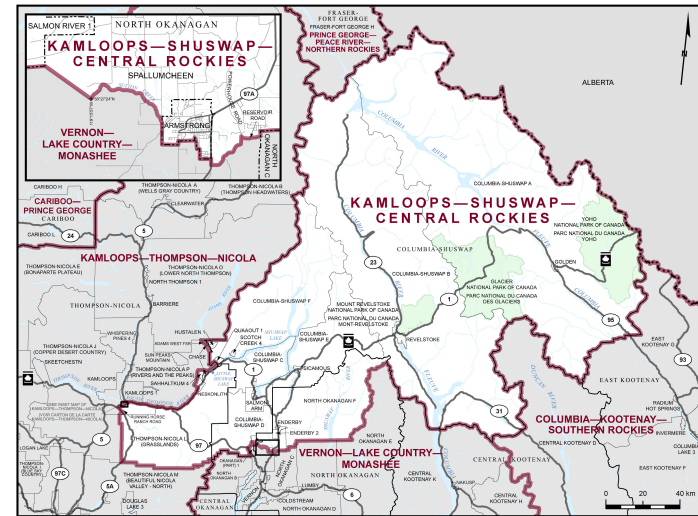

✘ **Circonscription : Kamloops—Shuswap—Central Rockies**

✘ **Province/Territoire : Colombie-Britannique**

- Population : **109 218**
- Superficie : **32 871 km<sup>2</sup>**
- Densité de la population : **3,00/km<sup>2</sup>**
- Variation de la population : **s.o.**
- Âge moyen : **45**
- Revenu moyen : **50 240 \$**
- Taux de participation électorale : **74 %**
- Langue parlée le plus souvent à la maison :
  - Anglais : **104 940**
  - Français : **480**
  - Langues autochtones : **20**
  - Autre langue parlée le plus souvent :
    - Pendjabi (panjabi) : **345**
  - Autres langues : **2 025**

Kamloops—Shuswap—Central Rockies est la circonscription numéro 59014 sur la carte des circonscriptions fédérales.

Toutes les données sont tirées des données administratives d'Élections Canada et du Recensement de la population de 2021 de Statistique Canada. Selon les décrets de représentation de 2023, de nouvelles limites et circonscriptions sont entrées en vigueur à l'élection fédérale de 2025. C'est pourquoi certaines données sont estimées par Élections Canada et d'autres ne sont pas disponibles. Aux fins de cet exercice pédagogique pour les élèves, toutes les données sont simplifiées de façon à donner un aperçu de la circonscription.