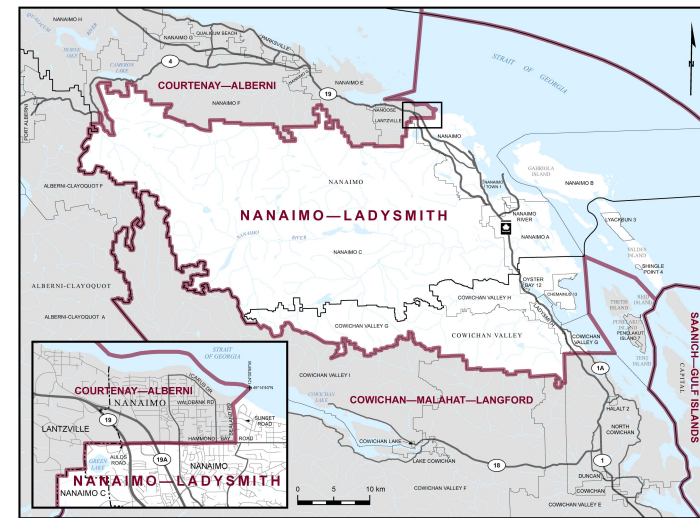

✘ **Circonscription : Nanaimo—Ladysmith**

✘ **Province/Territoire : Colombie-Britannique**

- Population : **122 857**
- Superficie : **1 695 km<sup>2</sup>**
- Densité de la population : **72,00/km<sup>2</sup>**
- Variation de la population : **s.o.**
- Âge moyen : **46**
- Revenu moyen : **48 600 \$**
- Taux de participation électorale : **73 %**
- Langue parlée le plus souvent à la maison :
  - Anglais : **115 000**
  - Français : **335**
  - Langues autochtones : **10**
  - Autre langue parlée le plus souvent :
    - Mandarin : **855**
  - Autres langues : **3 705**

Nanaimo—Ladysmith est la circonscription numéro 59019 sur la carte des circonscriptions fédérales.

Toutes les données sont tirées des données administratives d'Élections Canada et du Recensement de la population de 2021 de Statistique Canada. Selon les décrets de représentation de 2023, de nouvelles limites et circonscriptions sont entrées en vigueur à l'élection fédérale de 2025. C'est pourquoi certaines données sont estimées par Élections Canada et d'autres ne sont pas disponibles. Aux fins de cet exercice pédagogique pour les élèves, toutes les données sont simplifiées de façon à donner un aperçu de la circonscription.