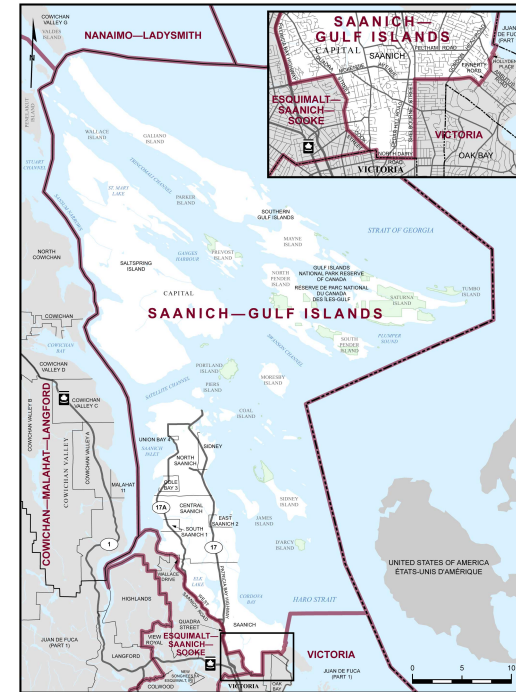

✘ **Circonscription : Saanich—Gulf Islands**

✘ **Province/Territoire : Colombie-Britannique**

- Population : **122 147**
- Superficie : **516 km²**
- Densité de la population : **237,00/km²**
- Variation de la population : **s.o.**
- Âge moyen : **49**
- Revenu moyen : **59 200 \$**
- Taux de participation électorale : **70 %**
- Langue parlée le plus souvent à la maison :
 - Anglais : **109 905**
 - Français : **345**
 - Langues autochtones : **30**
 - Autre langue parlée le plus souvent :
 - Mandarin : **2 255**
 - Autres langues : **5 800**

Saanich—Gulf Islands est la circonscription numéro 59029 sur la carte des circonscriptions fédérales.

Toutes les données sont tirées des données administratives d'Élections Canada et du Recensement de la population de 2021 de Statistique Canada. Selon les décrets de représentation de 2023, de nouvelles limites et circonscriptions entrent en vigueur à la 45^e élection fédérale. C'est pourquoi certaines données sont estimées par Élections Canada et d'autres ne sont pas disponibles. Aux fins de cet exercice pédagogique pour les élèves, toutes les données sont simplifiées de façon à donner un aperçu de la circonscription.