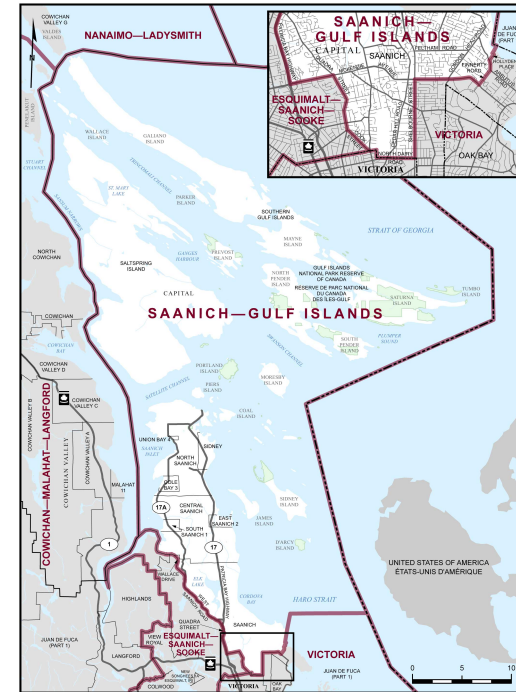

✘ **Circonscription : Saanich—Gulf Islands**

✘ **Province/Territoire : Colombie-Britannique**

- Population : **122 147**
- Superficie : **516 km²**
- Densité de la population : **237,00/km²**
- Variation de la population : **s.o.**
- Âge moyen : **49**
- Revenu moyen : **59 200 \$**
- Taux de participation électorale : **78 %**
- Langue parlée le plus souvent à la maison :
 - Anglais : **109 905**
 - Français : **345**
 - Langues autochtones : **30**
 - Autre langue parlée le plus souvent :
 - Mandarin : **2 255**
 - Autres langues : **5 800**

Saanich—Gulf Islands est la circonscription numéro 59029 sur la carte des circonscriptions fédérales.

Toutes les données sont tirées des données administratives d'Élections Canada et du Recensement de la population de 2021 de Statistique Canada. Selon les décrets de représentation de 2023, de nouvelles limites et circonscriptions sont entrées en vigueur à l'élection fédérale de 2025. C'est pourquoi certaines données sont estimées par Élections Canada et d'autres ne sont pas disponibles. Aux fins de cet exercice pédagogique pour les élèves, toutes les données sont simplifiées de façon à donner un aperçu de la circonscription.