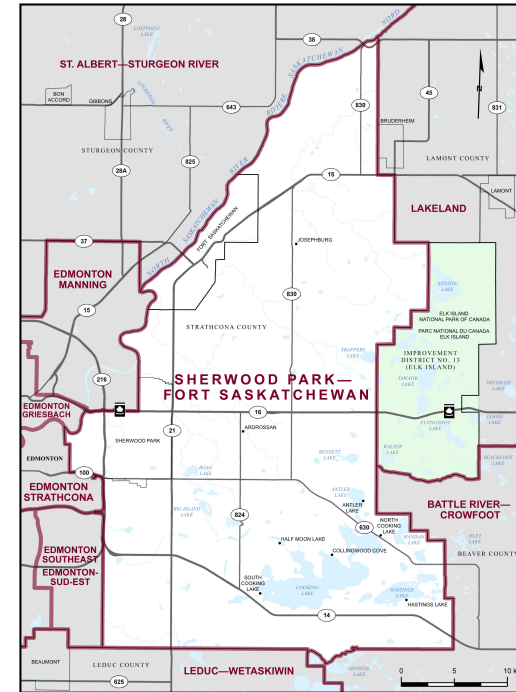

✘ Circonscription : Sherwood Park—Fort Saskatchewan

✘ Province/Territoire : Alberta

- Population : **126 313**
- Superficie : **1 227 km²**
- Densité de la population : **103,00/km²**
- Variation de la population : **s.o.**
- Âge moyen : **41**
- Revenu moyen : **70 700 \$**
- Taux de participation électorale : **78 %**
- Langue parlée le plus souvent à la maison :
 - Anglais : **118 605**
 - Français : **635**
 - Langues autochtones : **5**
 - Autre langue parlée le plus souvent :
 - Tagalog (pilipino, filipino) : **1 070**
 - Autres langues : **3 045**

Sherwood Park—Fort Saskatchewan est la circonscription numéro 48035 sur la carte des circonscriptions fédérales.

Toutes les données sont tirées des données administratives d'Élections Canada et du Recensement de la population de 2021 de Statistique Canada. Selon les décrets de représentation de 2023, de nouvelles limites et circonscriptions sont entrées en vigueur à l'élection fédérale de 2025. C'est pourquoi certaines données sont estimées par Élections Canada et d'autres ne sont pas disponibles. Aux fins de cet exercice pédagogique pour les élèves, toutes les données sont simplifiées de façon à donner un aperçu de la circonscription.