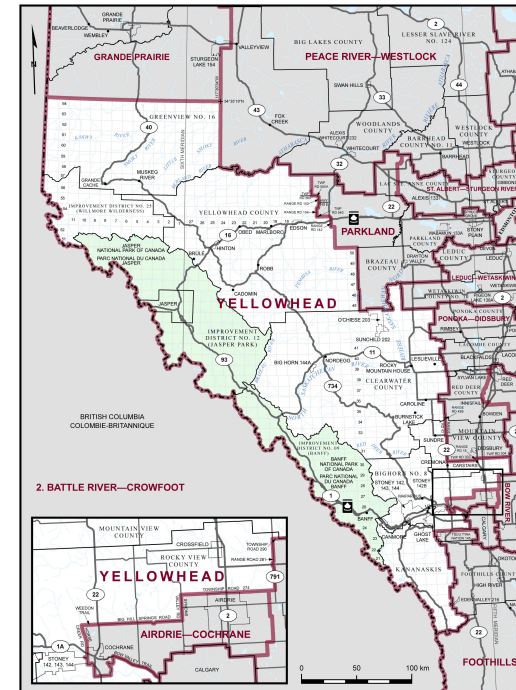

✘ Circonscription : Yellowhead

✘ Province/Territoire : Alberta

- Population : **115 086**
- Superficie : **83 610 km²**
- Densité de la population : **1,00/km²**
- Variation de la population : **s.o.**
- Âge moyen : **41**
- Revenu moyen : **70 700 \$**
- Taux de participation électorale : **68 %**
- Langue parlée le plus souvent à la maison :
 - Anglais : **106 335**
 - Français : **1 100**
 - Langues autochtones : **150**
 - Autre langue parlée le plus souvent :
 - Tagalog (pilipino, filipino) : **1 100**
 - Autres langues : **3 605**

Yellowhead est la circonscription numéro 48037 sur la carte des circonscriptions fédérales.

Toutes les données sont tirées des données administratives d'Élections Canada et du Recensement de la population de 2021 de Statistique Canada. Selon les décrets de représentation de 2023, de nouvelles limites et circonscriptions entrent en vigueur à la 45^e élection fédérale. C'est pourquoi certaines données sont estimées par Élections Canada et d'autres ne sont pas disponibles. Aux fins de cet exercice pédagogique pour les élèves, toutes les données sont simplifiées de façon à donner un aperçu de la circonscription.