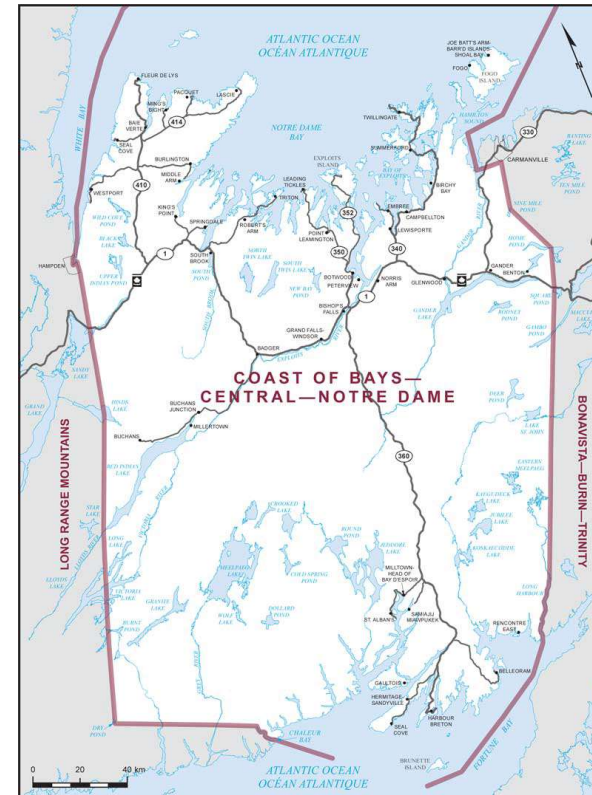

✘ Circonscription : Coast of Bays – Central – Notre Dame

✘ Province/Territoire : Terre-Neuve-et-Labrador

- Population : **74 201**
- Superficie : **38 674 km²**
- Densité de la population : **2/km²**
- Variation de la population : **-4,5 %**
- Âge moyen : **49**
- Revenu moyen : **41 520 \$**
- Taux de participation électorale : **51 %**
- Langue parlée le plus souvent à la maison :
 - Anglais : **73 045**
 - Français : **60**
 - Langues autochtones : **0**
 - Autre langue parlée le plus souvent :
 - Pendjabi (panjabi) : **60**
 - Autres langues : **235**

Coast of Bays – Central – Notre Dame est la circonscription numéro (10) 003 sur la carte des circonscriptions fédérales.

Toutes les données sont tirées du Profil du recensement – Recensement de la population de 2021 de Statistique Canada et des résultats officiels de la 44^e élection générale rassemblés par Élections Canada. Elles ont été simplifiées pour donner un aperçu de la circonscription. Les données sur les « langues parlées le plus souvent à la maison » sont celles des répondants n'ayant déclaré qu'une seule langue (réponse unique). Le revenu moyen correspond au revenu total moyen des particuliers en 2020.