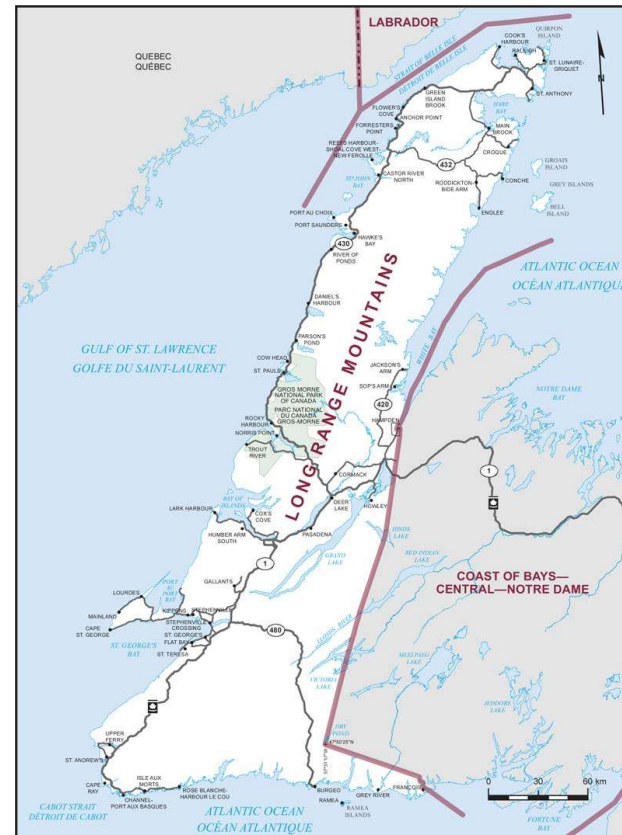

✘ Circonscription : Long Range Mountains

✘ Province/Territoire : Terre-Neuve-et-Labrador

- Population : **81 716**
- Superficie : **37 319 km²**
- Densité de la population : **2/km²**
- Variation de la population : **-5,6 %**
- Âge moyen : **49**
- Revenu moyen : **41 600 \$**
- Taux de participation électorale : **53 %**
- Langue parlée le plus souvent à la maison :
 - Anglais : **79 890**
 - Français : **115**
 - Langues autochtones : **0**
 - Autre langue parlée le plus souvent :
 - Tagalog (pilipino, filipino) : **60**
 - Autres langues : **335**