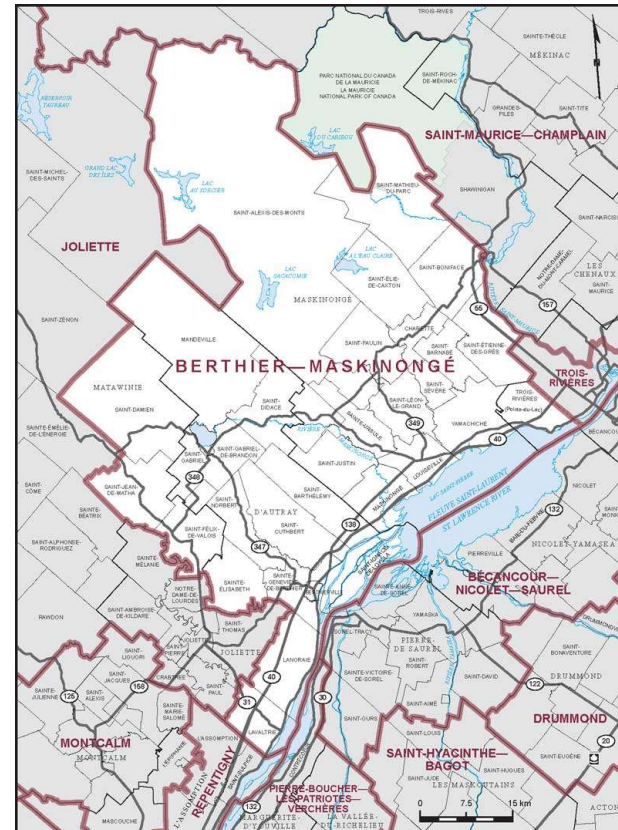

✘ Circonscription : Berthier – Maskinongé

✘ Province/Territoire : Québec

- Population : **105 280**
- Superficie : **4 115 km²**
- Densité de la population : **26/km²**
- Variation de la population : **+4,9 %**
- Âge moyen : **46**
- Revenu moyen : **44 280 \$**
- Taux de participation électorale : **65 %**
- Langue parlée le plus souvent à la maison :
 - Anglais : **810**
 - Français : **102 080**
 - Langues autochtones : **0**
 - Autre langue parlée le plus souvent :
 - Espagnol : **260**
 - Autres langues : **270**

Berthier – Maskinongé est la circonscription numéro (24) 012 sur la carte des circonscriptions fédérales.

Toutes les données sont tirées du Profil du recensement – Recensement de la population de 2021 de Statistique Canada et des résultats officiels de la 44^e élection générale rassemblés par Élections Canada. Elles ont été simplifiées pour donner un aperçu de la circonscription. Les données sur les « langues parlées le plus souvent à la maison » sont celles des répondants n'ayant déclaré qu'une seule langue (réponse unique). Le revenu moyen correspond au revenu total moyen des particuliers en 2020.