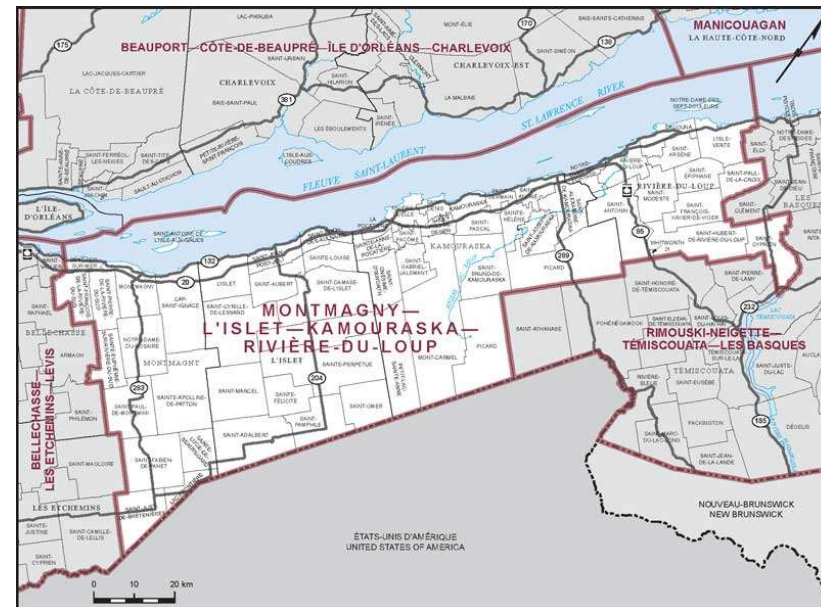

## ✘ Circonscription : Montmagny – L'Islet – Kamouraska – Rivière-du-Loup

### ✘ Province/Territoire : Québec

- Population : **96 527**
- Superficie : **7 310 km<sup>2</sup>**
- Densité de la population : **13/km<sup>2</sup>**
- Variation de la population : **+1,3 %**
- Âge moyen : **47**
- Revenu moyen : **44 120 \$**
- Taux de participation électorale : **62 %**
- Langue parlée le plus souvent à la maison :
  - Anglais : **355**
  - Français : **94 000**
  - Langues autochtones : **0**
  - Autre langue parlée le plus souvent :
    - Espagnol : **225**
  - Autres langues : **220**

Montmagny – L'Islet – Kamouraska – Rivière-du-Loup est la circonscription numéro (24) 051 sur la carte des circonscriptions fédérales.

Toutes les données sont tirées du Profil du recensement – Recensement de la population de 2021 de Statistique Canada et des résultats officiels de la 44<sup>e</sup> élection générale rassemblés par Élections Canada. Elles ont été simplifiées pour donner un aperçu de la circonscription. Les données sur les « langues parlées le plus souvent à la maison » sont celles des répondants n'ayant déclaré qu'une seule langue (réponse unique). Le revenu moyen correspond au revenu total moyen des particuliers en 2020.