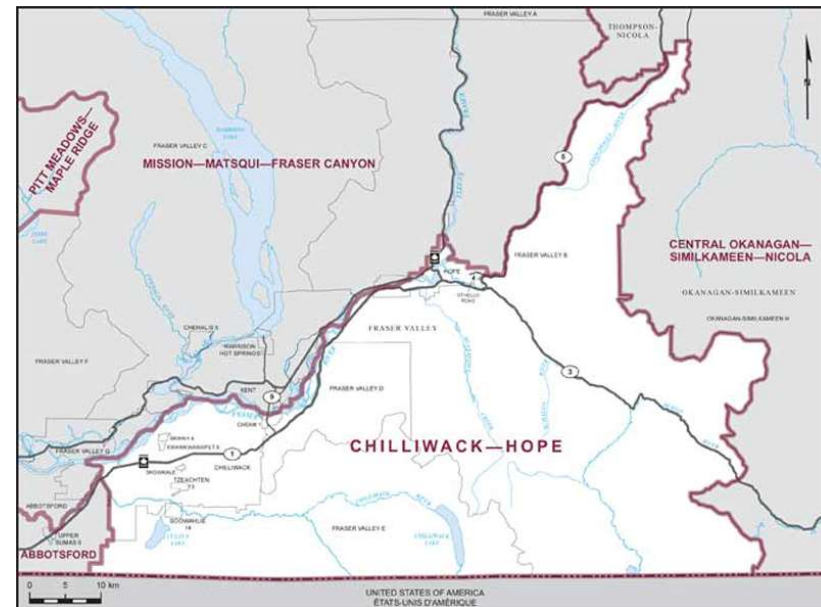

✘ Circonscription : Chilliwack – Hope

✘ Province/Territoire : Colombie-Britannique

- Population : **112 037**
- Superficie : **3 284 km²**
- Densité de la population : **34/km²**
- Variation de la population : **+11,9 %**
- Âge moyen : **43**
- Revenu moyen : **48 920 \$**
- Taux de participation électorale : **61 %**
- Langue parlée le plus souvent à la maison :
 - Anglais : **104 260**
 - Français : **240**
 - Langues autochtones : **5**
 - Autre langue parlée le plus souvent :
 - Pendjabi (panjabi) : **925**
 - Autres langues : **4 190**

Chilliwack – Hope est la circonscription numéro (59) 006 sur la carte des circonscriptions fédérales.

Toutes les données sont tirées du Profil du recensement – Recensement de la population de 2021 de Statistique Canada et des résultats officiels de la 44^e élection générale rassemblés par Élections Canada. Elles ont été simplifiées pour donner un aperçu de la circonscription. Les données sur les « langues parlées le plus souvent à la maison » sont celles des répondants n'ayant déclaré qu'une seule langue (réponse unique). Le revenu moyen correspond au revenu total moyen des particuliers en 2020.