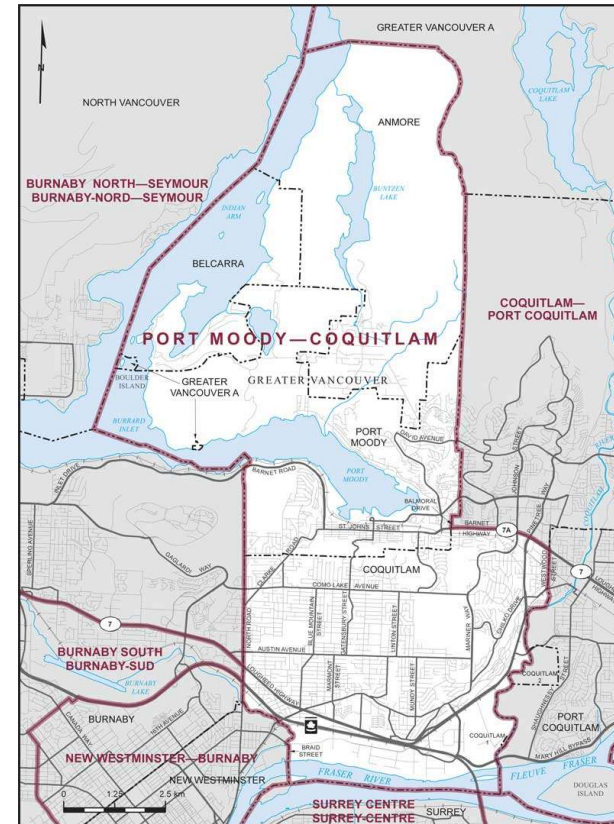

✘ Circonscription : Port Moody – Coquitlam

✘ Province/Territoire : Colombie-Britannique

- Population : **114 853**
- Superficie : **95 km²**
- Densité de la population : **1 207/km²**
- Variation de la population : **+3,6 %**
- Âge moyen : **42**
- Revenu moyen : **58 600 \$**
- Taux de participation électorale : **63 %**
- Langue parlée le plus souvent à la maison :
 - Anglais : **82 225**
 - Français : **330**
 - Langues autochtones : **0**
 - Autre langue parlée le plus souvent :
 - Mandarin : **5 665**
 - Autres langues : **20 165**

Port Moody – Coquitlam est la circonscription numéro (59) 023 sur la carte des circonscriptions fédérales.

Toutes les données sont tirées du Profil du recensement – Recensement de la population de 2021 de Statistique Canada et des résultats officiels de la 44^e élection générale rassemblés par Élections Canada. Elles ont été simplifiées pour donner un aperçu de la circonscription. Les données sur les « langues parlées le plus souvent à la maison » sont celles des répondants n'ayant déclaré qu'une seule langue (réponse unique). Le revenu moyen correspond au revenu total moyen des particuliers en 2020.