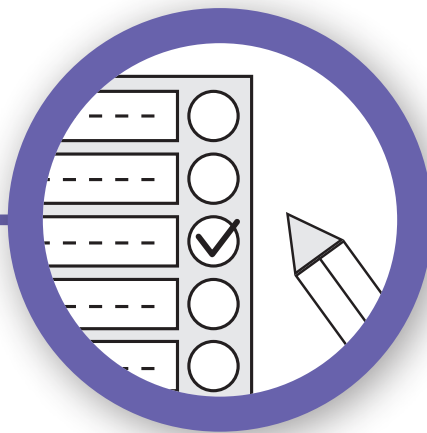

Le vote étape par étape

Faites la file et montrez votre pièce d'identité

1

Obtenez votre bulletin de vote et allez dans l'isoloir

2

Sur votre bulletin de vote, faites une marque pour un seul candidat

3

Si vous faites une erreur, demandez un autre bulletin de vote au fonctionnaire électoral

Repliez le bulletin de vote et rapportez-le au fonctionnaire électoral

4

Déposez le bulletin de vote dans l'urne

5